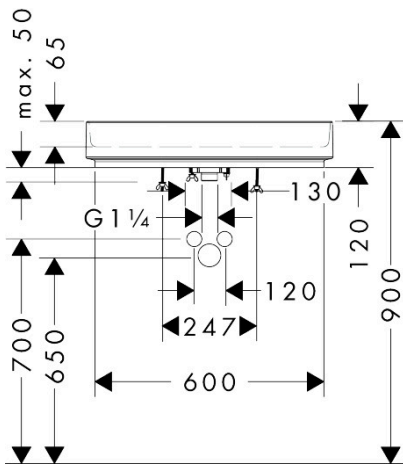

Merk	hansgrohe
Artikelnaam	Xuniva Evo U wastom 650/400 zonder kraangat en overloop
Art.nr.	60325700
Oppervlakte	Mat wit
Netto prijs	776,30 EUR

Product foto

Kenmerken

- materiaal: keramiek
- buitenste afmetingen wastafel: 650x400x120 mm (b x d x h)
- binnenhoogte wastafel: 65 mm
- glansgraad: mat
- inclusief verborgen afvoer
- zonder kraangat
- zonder overloop
- zonder planchet
- met afvoergarnituur
- montagewijze: opgebouwd
- met bevestigingsmateriaal
- overloopklasse: C100

Maat tekeningen

Merk	hansgrohe
Artikelnaam	Xuniva Evo U waskom 650/400 zonder kraangat en overloop
Art.nr.	60325700
Oppervlakte	Mat wit
Netto prijs	776,30 EUR

Installatievoorbeelden

i Afmetingen kunnen variëren vanwege keramische toleranties die verband houden met het productieproces.