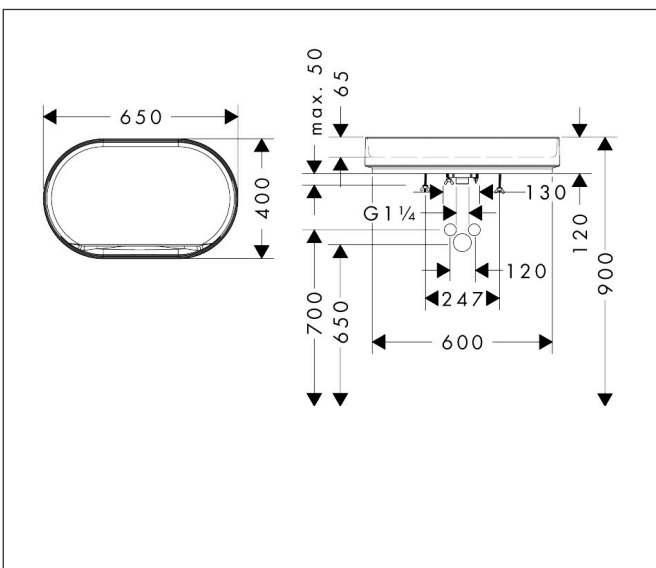

Merk	hansgrohe
Artikelnaam	Xuniva Evo U wastom 650/400 zonder kraangat en overloop
Art.nr.	60325700
Oppervlakte	Mat wit
Netto prijs	776,30 EUR

Product foto

Kenmerken

- materiaal: keramiek
- buitenste afmetingen wastafel: 650x400x120 mm (b x d x h)
- binnenhoogte wastafel: 65 mm
- glansgraad: mat
- inclusief verborgen afvoer
- zonder kraangat
- zonder overloop
- zonder planchet
- met afvoergarnituur
- montagewijze: opgebouwd
- met bevestigingsmateriaal
- overloopklasse: C100

Maat tekeningen

Merk	hansgrohe
Artikelnaam	Xuniva Evo U waskom 650/400 zonder kraangat en overloop
Art.nr.	60325700
Oppervlakte	Mat wit
Netto prijs	776,30 EUR

Installatievoorbeelden

i Afmetingen kunnen variëren vanwege keramische toleranties die verband houden met het productieproces.