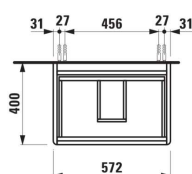

BASE 2.0

Meuble sous-vasque pour VAL, 600mm, 2 tiroirs

DIMENSIONS

Longueur	570 mm
Largeur	400 mm
Hauteur	515 mm

COULEUR ET FINITION

	260 Blanc mat
---	---------------

Boîtes de rangement : 1

Combinaison des portes et des tiroirs : 2

Tiroirs

Finition des pieds : Chromé

Hauteur maximale des pieds (mm) : 263

Matériau : MDF

Pieds ajustables

Poids net / kg : 21,7

Position du lavabo : Central

Structure du meuble : Tiroirs

Système d'ouverture et de fermeture : Tiroirs avec fermeture amortie

Type d'installation : Suspendu

DESSINS TECHNIQUES

COMPATIBLE AVEC

Lavabo

H810283...1041

BASE 2.0