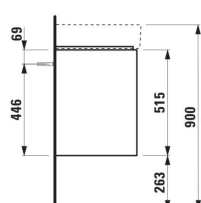

BASE 2.0

Meuble sous-vasque pour VAL, 600mm, 2 tiroirs

DIMENSIONS

Longueur	570 mm
Largeur	400 mm
Hauteur	515 mm

COULEUR ET FINITION

	260 Blanc mat
---	---------------

Boîtes de rangement : 1

Combinaison des portes et des tiroirs : 2

Tiroirs

Finition des pieds : Chromé

Hauteur maximale des pieds (mm) : 263

Matériau : MDF

Pieds ajustables

Poids net / kg : 21,7

Position du lavabo : Central

Structure du meuble : Tiroirs

Système d'ouverture et de fermeture : Tiroirs avec fermeture amortie

Type d'installation : Suspendu

DESSINS TECHNIQUES

COMPATIBLE AVEC

Lavabo

H810283...1041

BASE 2.0