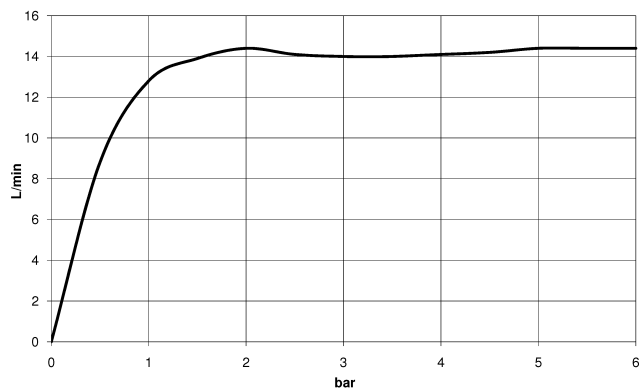

28 565 977

MADISON Regenbrause mit Deckenanbindung 200 mm - Dark Brass gebürstet

MADISON

28 565 977

28 565 977

mm [inches]

Durchflussdiagramm

Zertifikate