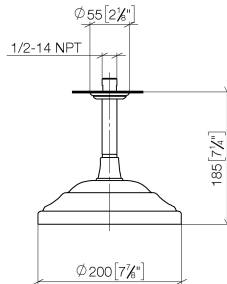

28 565 977

MADISON Regenbrause mit Deckenanbindung 200 mm - Dark Brass gebürstet

MADISON

28 565 977

28 565 977

mm [inches]

Durchflussdiagramm

Zertifikate