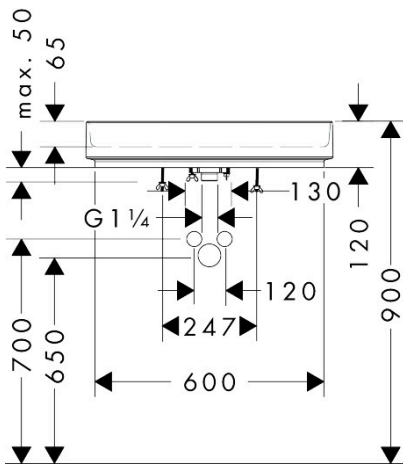

Product foto

Kenmerken

- materiaal: keramiek
- buitenste afmetingen wastafel: 650x400x120 mm (b x d x h)
- binnenhoogte wastafel: 65 mm
- glansgraad: mat
- inclusief verborgen afvoer
- zonder kraangat
- zonder overloop
- zonder planchet
- met afvoergarnituur
- montagewijze: opgebouwd
- met bevestigingsmateriaal
- overloopklasse: CL00

Maat tekeningen

| | |
|-------------|--|
| Merk | hansgrohe |
| Artikelnaam | Xuniva Evo U waskom 650/400 zonder kraangat en overloop |
| Art.nr. | 60325760 |
| Oppervlakte | Slate Matt Grey |
| Netto prijs | 776,30 EUR |

Installatievoorbeelden

i Afmetingen kunnen variëren vanwege keramische toleranties die verband houden met het productieproces.