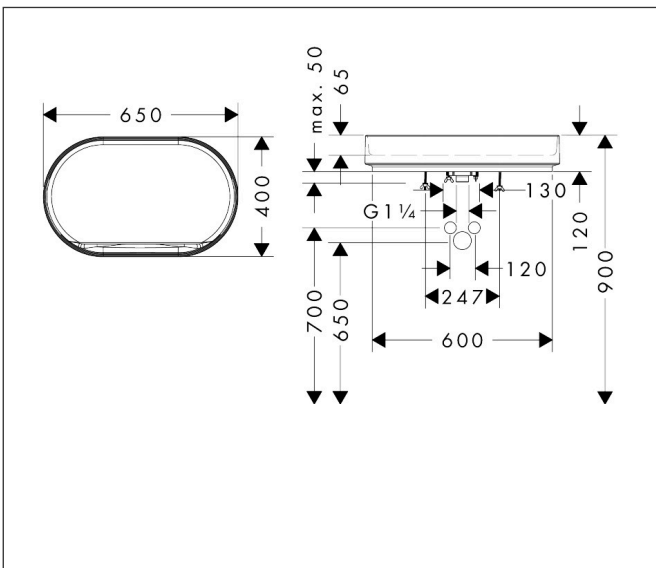

| | |
|-------------|--|
| Merk | hansgrohe |
| Artikelnaam | Xuniva Evo U wastom 650/400 zonder kraangat en overloop |
| Art.nr. | 60325760 |
| Oppervlakte | Slate Matt Grey |
| Netto prijs | 776,30 EUR |

Product foto

Kenmerken

- materiaal: keramiek
- buitenste afmetingen wastafel: 650x400x120 mm (b x d x h)
- binnenhoogte wastafel: 65 mm
- glansgraad: mat
- inclusief verborgen afvoer
- zonder kraangat
- zonder overloop
- zonder planchet
- met afvoergarnituur
- montagewijze: opgebouwd
- met bevestigingsmateriaal
- overloopklasse: CL00

Maat tekeningen

| | |
|-------------|--|
| Merk | hansgrohe |
| Artikelnaam | Xuniva Evo U waskom 650/400 zonder kraangat en overloop |
| Art.nr. | 60325760 |
| Oppervlakte | Slate Matt Grey |
| Netto prijs | 776,30 EUR |

Installatievoorbeelden

i Afmetingen kunnen variëren vanwege keramische toleranties die verband houden met het productieproces.