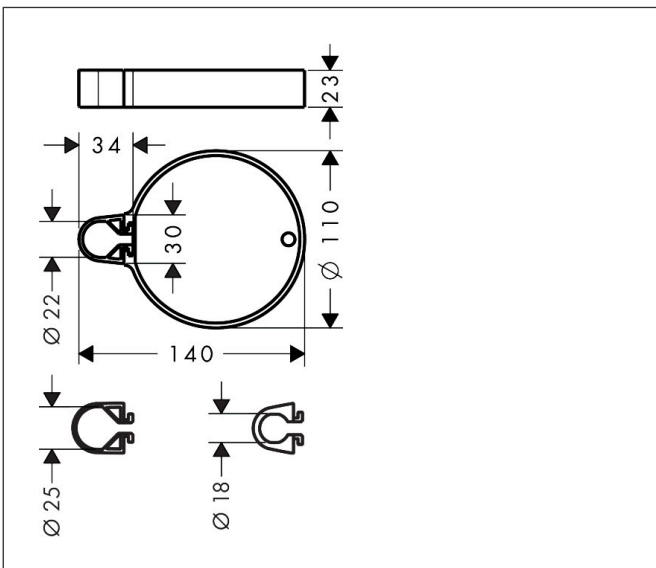

Merk	hansgrohe
Artikelnaam	Casetta 'C zeepschaal
Art.nr.	28678000
Oppervlakte	chrom
Netto prijs	17,24 EUR

Product foto

Kenmerken

- draaibaar
- met bevestigingsmateriaal
- geschikt voor glijstangen diameter 22 mm
- verstelbare hoogte

Maat tekeningen

Merk	hansgrohe
Artikelnaam	Casetta 'C zeepschaal
Art.nr.	28678000
Oppervlakte	chrom
Netto prijs	17,24 EUR

Explosietekening voor bouwjaar: >12/06

Merk hansgrohe
 Artikelnaam **Casetta** 'C zeepschaal
 Art.nr. 28678000
 Oppervlakte chroom
 Netto prijs 17,24 EUR

Onderdelen voor bouwjaar: >12/06

Pos	Beschrijving	Art.nr.	Prijs
1	Casettaklemme, Ø 22 mm	96189000	4,80