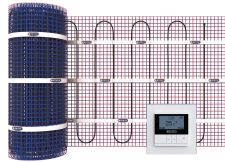

UFH-ELEC-675W-KIT: Tapis chauffant électrique au sol 675W 4,5m² thermostat incl

Informations commerciales

"Le tapis a une épaisseur d'environ 4 mm et peut être inclus dans une couche adhésive sans avoir besoin de démolition ni de fraisage. Le tapis se trouvera presque directement sous la surface. Cela augmente la vitesse de chauffage du sol, ce qui rend également le système adapté pour pièces avec un taux d'occupation non permanent telles que salles de bains, salles de loisirs, de loisirs, etc.

Avantages :

Le thermostat WiFi avancé prend en compte le temps de préchauffage requis, afin que votre sol ait toujours la bonne température au moment souhaité.

Le chauffage au sol électrique Henco est disponible en 22 tailles différentes de 0,75 à 25 m². Étant donné que le câble chauffant est relié au tapis à l'extrémité, il n'y a qu'un seul côté d'un câble d'alimentation, qui est fixé de manière invisible à l'aide d'une connexion unique. Cela signifie qu'aucun retour ne doit être effectué vers le thermostat.

Options de montage :

- Directement dans la colle à carrelage
- Mortiers autonivelants
- En plâtre/mortier
- Sols en anhydrite

Dimensions de base de l'unité

Hauteur	160 mm
Longueur	520 mm
Largeur	160 mm
Poids net	1,988 kg