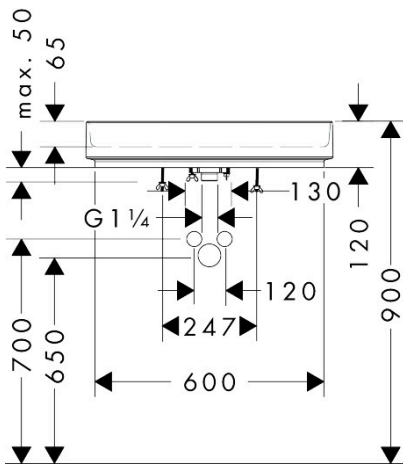

Merk	hansgrohe
Artikelnaam	Xuniva Evo U wastom 650/400 zonder kraangat en overloop
Art.nr.	60325780
Oppervlakte	Sand Matt Beige
Netto prijs	776,30 EUR

Product foto

Kenmerken

- materiaal: keramiek
- buitenste afmetingen wastafel: 650x400x120 mm (b x d x h)
- binnenhoogte wastafel: 65 mm
- glansgraad: mat
- inclusief verborgen afvoer
- zonder kraangat
- zonder overloop
- zonder planchet
- met afvoergarnituur
- montagewijze: opgebouwd
- met bevestigingsmateriaal
- overloopklasse: C100

Maat tekeningen

Merk	hansgrohe
Artikelnaam	Xuniva Evo U waskom 650/400 zonder kraangat en overloop
Art.nr.	60325780
Oppervlakte	Sand Matt Beige
Netto prijs	776,30 EUR

Installatievoorbeelden

i Afmetingen kunnen variëren vanwege keramische toleranties die verband houden met het productieproces.