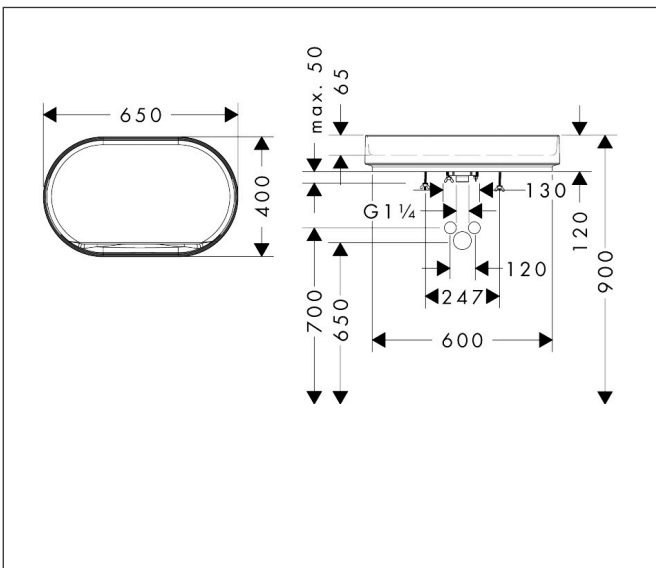

Merk	hansgrohe
Artikelnaam	Xuniva Evo U wastom 650/400 zonder kraangat en overloop
Art.nr.	60325780
Oppervlakte	Sand Matt Beige
Netto prijs	776,30 EUR

Product foto

Kenmerken

- materiaal: keramiek
- buitenste afmetingen wastafel: 650x400x120 mm (b x d x h)
- binnenhoogte wastafel: 65 mm
- glansgraad: mat
- inclusief verborgen afvoer
- zonder kraangat
- zonder overloop
- zonder planchet
- met afvoergarnituur
- montagewijze: opgebouwd
- met bevestigingsmateriaal
- overloopklasse: C100

Maat tekeningen

Merk	hansgrohe
Artikelnaam	Xuniva Evo U waskom 650/400 zonder kraangat en overloop
Art.nr.	60325780
Oppervlakte	Sand Matt Beige
Netto prijs	776,30 EUR

Installatievoorbeelden

i Afmetingen kunnen variëren vanwege keramische toleranties die verband houden met het productieproces.