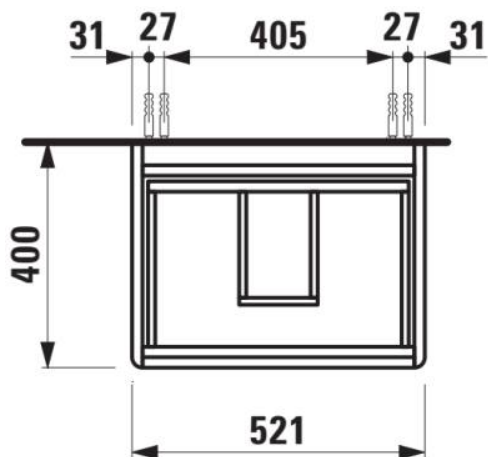

BASE 2.0

Wastafelonderbouwkast voor VAL, 550mm, 2 lades

AFMETINGEN

Lengte	520 mm
Breedte	400 mm
Hoogte	515 mm

KLEUR EN AFWERKING

267 Wild oak

Afwerking van de voeten : Chroom

Deuren en laden combinatie : 2 lades

Materiaal : MDF

Maximale hoogte poten : 263

Netto gewicht / kg : 20,4

Organiseren vakken : 1

Positie wastafel : Centraal

Structuur meubelen : Lades

Systeem voor sluiten en openen : Softclose lades

Type installatie : Wandhangend

Verstelbare poten

TECHNISCHE TEKENINGEN

TE COMBINEREN MET

Wastafel

H810282...1041

BASE 2.0