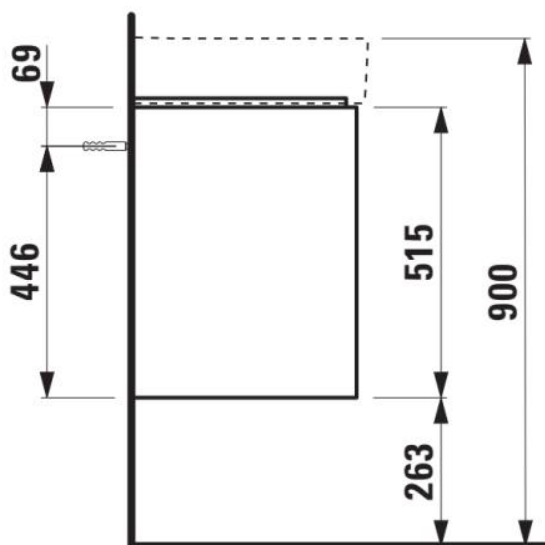

BASE 2.0

Wastafelonderbouwkast voor VAL, 550mm, 2 lades

AFMETINGEN

Lengte	520 mm
Breedte	400 mm
Hoogte	515 mm

KLEUR EN AFWERKING

267 Wild oak

Afwerking van de voeten : Chroom

Deuren en laden combinatie : 2 lades

Materiaal : MDF

Maximale hoogte poten : 263

Netto gewicht / kg : 20,4

Organiseren vakken : 1

Positie wastafel : Centraal

Structuur meubelen : Lades

Systeem voor sluiten en openen : Softclose lades

Type installatie : Wandhangend

Verstelbare poten

TECHNISCHE TEKENINGEN

TE COMBINEREN MET

Wastafel

H810282...1041

BASE 2.0