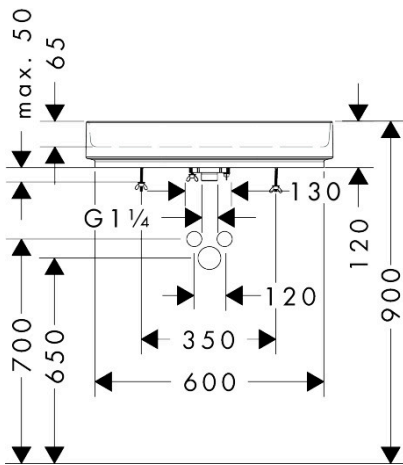

## Kenmerken

- materiaal: keramiek
- buitenste afmetingen wastafel: 650x400x120 mm (b x d x h)
- binnenhoogte wastafel: 65 mm
- glansgraad: glanzend
- inclusief verborgen afvoer
- zonder kraangat
- zonder overloop
- zonder planchet
- met afvoergarnituur
- montagewijze: opgebouwd
- met bevestigingsmateriaal
- overloopklasse: C100

## Maat tekeningen

Merk	hansgrohe
Artikelnaam	<b>Xuniva Evo E</b> waskom 650/400 zonder kraangat en overloop
Art.nr.	60326450
Oppervlakte	wit
Netto prijs	621,00 EUR

## Installatievoorbeelden

**i** Afmetingen kunnen variëren vanwege keramische toleranties die verband houden met het productieproces.