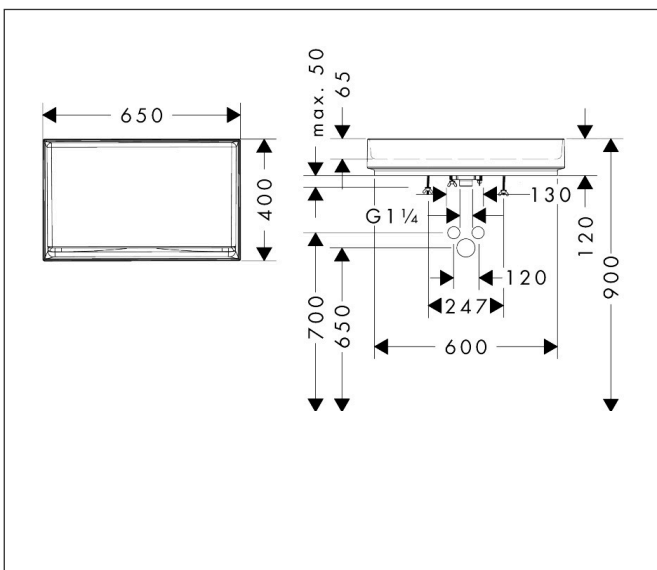

## Kenmerken

- materiaal: keramiek
- buitenste afmetingen wastafel: 650x400x120 mm (b x d x h)
- binnenhoogte wastafel: 65 mm
- glansgraad: glanzend
- inclusief verborgen afvoer
- zonder kraangat
- zonder overloop
- zonder planchet
- met afvoergarnituur
- montagewijze: opgebouwd
- met bevestigingsmateriaal
- overloopklasse: C100

## Maat tekeningen

Merk	hansgrohe
Artikelnaam	<b>Xuniva Evo E</b> waskom 650/400 zonder kraangat en overloop
Art.nr.	60326450
Oppervlakte	wit
Netto prijs	621,00 EUR

## Installatievoorbeelden

**i** Afmetingen kunnen variëren vanwege keramische toleranties die verband houden met het productieproces.