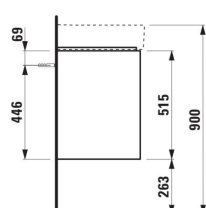

BASE 2.0

Meuble sous-vasque pour VAL, 550mm, 2 tiroirs

DIMENSIONS

| | |
|----------|--------|
| Longueur | 520 mm |
| Largeur | 400 mm |
| Hauteur | 515 mm |

COULEUR ET FINITION

| | |
|---------------------------------------------------------------------------------------------------------------------------------|---------------|
| 267 | Chêne sauvage |
|---------------------------------------------------------------------------------------------------------------------------------|---------------|

Boîtes de rangement : 1

Combinaison des portes et des tiroirs : 2

Tiroirs

Finition des pieds : Chromé

Hauteur maximale des pieds (mm) : 263

Matériau : MDF

Pieds ajustables

Poids net / kg : 20,4

Position du lavabo : Central

Structure du meuble : Tiroirs

Système d'ouverture et de fermeture : Tiroirs avec fermeture amortie

Type d'installation : Suspendu

DESSINS TECHNIQUES

COMPATIBLE AVEC

Lavabo

H810282...1041