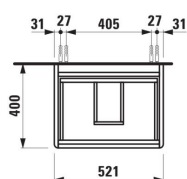

BASE 2.0

Meuble sous-vasque pour VAL, 550mm, 2 tiroirs

DIMENSIONS

| | |
|----------|--------|
| Longueur | 520 mm |
| Largeur | 400 mm |
| Hauteur | 515 mm |

COULEUR ET FINITION

| | |
|---------------------------------------------------------------------------------------------------------------------------------|---------------|
| 267 | Chêne sauvage |
|---------------------------------------------------------------------------------------------------------------------------------|---------------|

Boîtes de rangement : 1

Combinaison des portes et des tiroirs : 2

Tiroirs

Finition des pieds : Chromé

Hauteur maximale des pieds (mm) : 263

Matériau : MDF

Pieds ajustables

Poids net / kg : 20,4

Position du lavabo : Central

Structure du meuble : Tiroirs

Système d'ouverture et de fermeture : Tiroirs avec fermeture amortie

Type d'installation : Suspendu

DESSINS TECHNIQUES

COMPATIBLE AVEC

Lavabo

H810282...1041