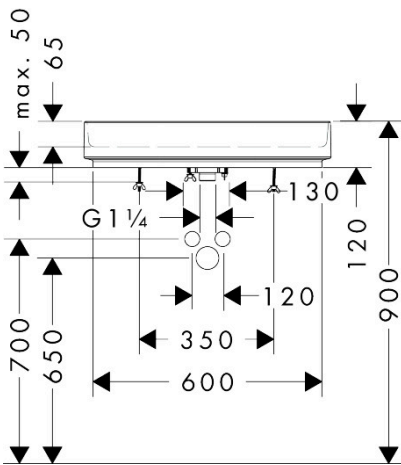

Merk	hansgrohe
Artikelnaam	Xuniva Evo E waskom 650/400 zonder kraangat en overloop
Art.nr.	60326670
Oppervlakte	Mat zwart
Netto prijs	776,30 EUR

Product foto

Kenmerken

- materiaal: keramiek
- buitenste afmetingen wastafel: 650x400x120 mm (b x d x h)
- binnenhoogte wastafel: 65 mm
- glansgraad: mat
- inclusief verborgen afvoer
- zonder kraangat
- zonder overloop
- zonder planchet
- met afvoergarnituur
- montagewijze: opgebouwd
- met bevestigingsmateriaal
- overloopklasse: C100

Maat tekeningen

Merk	hansgrohe
Artikelnaam	Xuniva Evo E waskom 650/400 zonder kraangat en overloop
Art.nr.	60326670
Oppervlakte	Mat zwart
Netto prijs	776,30 EUR

Installatievoorbeelden

i Afmetingen kunnen variëren vanwege keramische toleranties die verband houden met het productieproces.