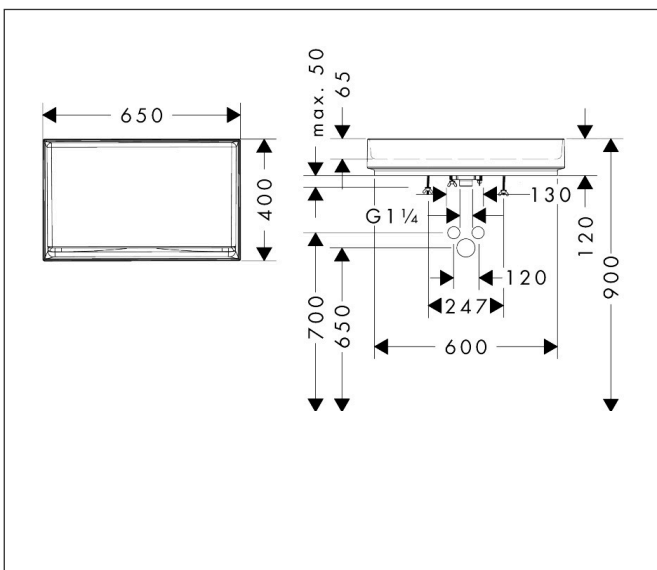

Merk	hansgrohe
Artikelnaam	Xuniva Evo E waskom 650/400 zonder kraangat en overloop
Art.nr.	60326670
Oppervlakte	Mat zwart
Netto prijs	776,30 EUR

Product foto

Kenmerken

- materiaal: keramiek
- buitenste afmetingen wastafel: 650x400x120 mm (b x d x h)
- binnenhoogte wastafel: 65 mm
- glansgraad: mat
- inclusief verborgen afvoer
- zonder kraangat
- zonder overloop
- zonder planchet
- met afvoergarnituur
- montagewijze: opgebouwd
- met bevestigingsmateriaal
- overloopklasse: C100

Maat tekeningen

Merk	hansgrohe
Artikelnaam	Xuniva Evo E waskom 650/400 zonder kraangat en overloop
Art.nr.	60326670
Oppervlakte	Mat zwart
Netto prijs	776,30 EUR

Installatievoorbeelden

i Afmetingen kunnen variëren vanwege keramische toleranties die verband houden met het productieproces.