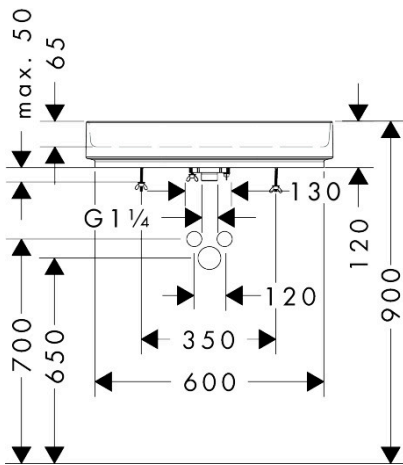

Merk	hansgrohe
Artikelnaam	<b>Xuniva Evo E</b> waskom 650/400 zonder kraangat en overloop
Art.nr.	60326760
Oppervlakte	Slate Matt Grey
Netto prijs	776,30 EUR

## Installatievoorbeelden

**i** Afmetingen kunnen variëren vanwege keramische toleranties die verband houden met het productieproces.