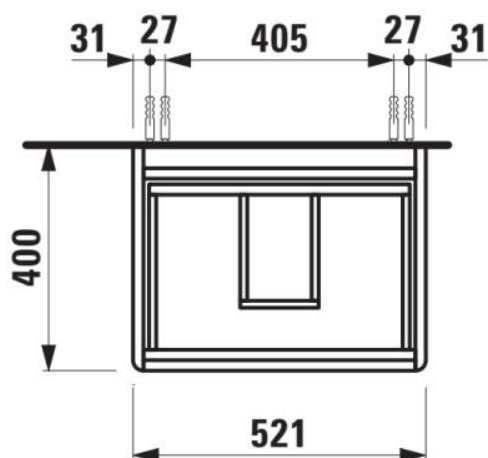

TECHNISCHE TEKENINGEN