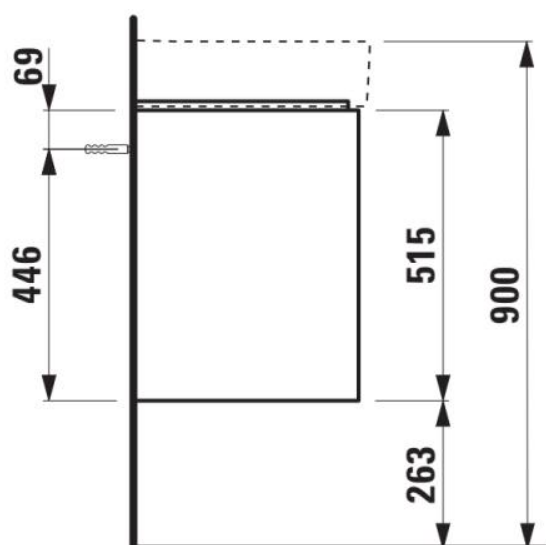

TECHNISCHE TEKENINGEN