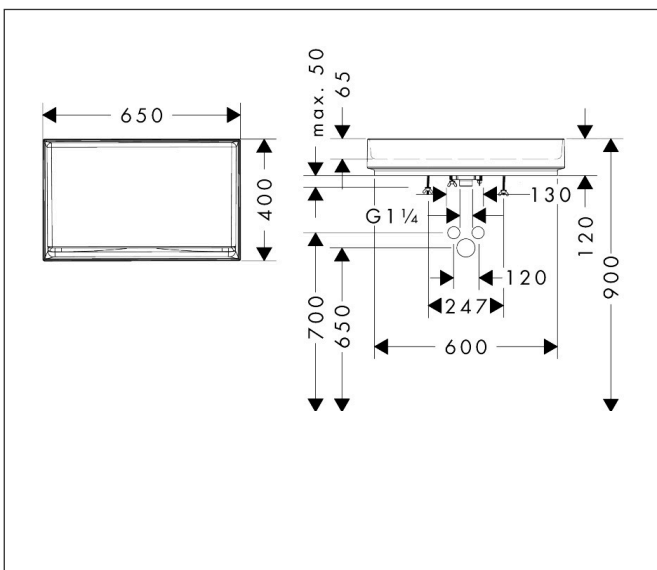

Merk	hansgrohe
Artikelnaam	Xuniva Evo E waskom 650/400 zonder kraangat en overloop
Art.nr.	60326780
Oppervlakte	Sand Matt Beige
Netto prijs	776,30 EUR

Product foto

Kenmerken

- materiaal: keramiek
- buitenste afmetingen wastafel: 650x400x120 mm (b x d x h)
- binnenhoogte wastafel: 65 mm
- glansgraad: mat
- inclusief verborgen afvoer
- zonder kraangat
- zonder overloop
- zonder planchet
- met afvoergarnituur
- montagewijze: opgebouwd
- met bevestigingsmateriaal
- overloopklasse: CL00

Maat tekeningen

Merk	hansgrohe
Artikelnaam	Xuniva Evo E waskom 650/400 zonder kraangat en overloop
Art.nr.	60326780
Oppervlakte	Sand Matt Beige
Netto prijs	776,30 EUR

Installatievoorbeelden

i Afmetingen kunnen variëren vanwege keramische toleranties die verband houden met het productieproces.