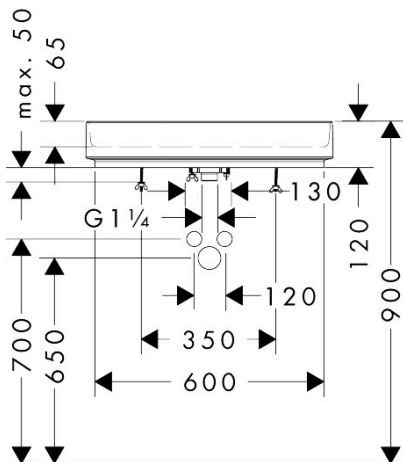

Merk	hansgrohe
Artikelnaam	Xuniva Evo E waskom 650/400 zonder kraangat en overloop
Art.nr.	60326780
Oppervlakte	Sand Matt Beige
Netto prijs	776,30 EUR

Product foto

Kenmerken

- materiaal: keramiek
- buitenste afmetingen wastafel: 650x400x120 mm (b x d x h)
- binnenhoogte wastafel: 65 mm
- glansgraad: mat
- inclusief verborgen afvoer
- zonder kraangat
- zonder overloop
- zonder planchet
- met afvoergarnituur
- montagewijze: opgebouwd
- met bevestigingsmateriaal
- overloopklasse: CL00

Maat tekeningen

Merk	hansgrohe
Artikelnaam	Xuniva Evo E waskom 650/400 zonder kraangat en overloop
Art.nr.	60326780
Oppervlakte	Sand Matt Beige
Netto prijs	776,30 EUR

Installatievoorbeelden

i Afmetingen kunnen variëren vanwege keramische toleranties die verband houden met het productieproces.