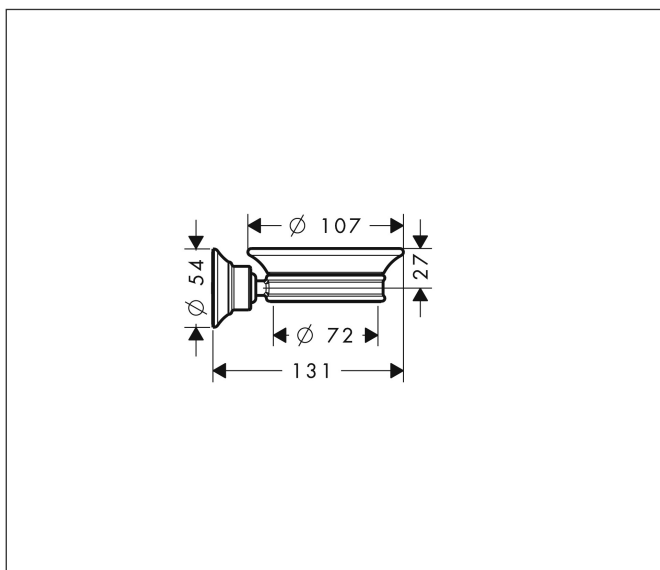

Merk	AXOR
Artikelnaam	AXOR Montreux zeepschaal
Art.nr.	42033000
Oppervlakte	chrom
Netto prijs	190,97 EUR

Product foto

Kenmerken

- wandmontage
- materiaal inkeping: porselein
- houder materiaal: metaal
- met bevestigingsmateriaal
- verborgen bevestiging
- boorafstand: 35 mm
- diameter boorgat: 6 mm

Maat tekeningen

Merk	AXOR
Artikelnaam	AXOR Montreux zeepschaal
Art.nr.	42033000
Oppervlakte	chrom
Netto prijs	190,97 EUR

Explosietekening voor bouwjaar: >05/06

Merk AXOR
Artikelnaam **AXOR Montreux** zeepschaal
Art.nr. 42033000
Oppervlakte chroom
Netto prijs 190,97 EUR

Onderdelen voor bouwjaar: >05/06

Pos	Beschrijving	Art.nr.	Prijs
1	bevestigingsmateriaal	40915000	10,40
2	kunststof ring	98726000	12,70
3	wandhouder	96341000	10,40
4	pen	97546000	3,00
5	zeepschaal	42093000	64,30