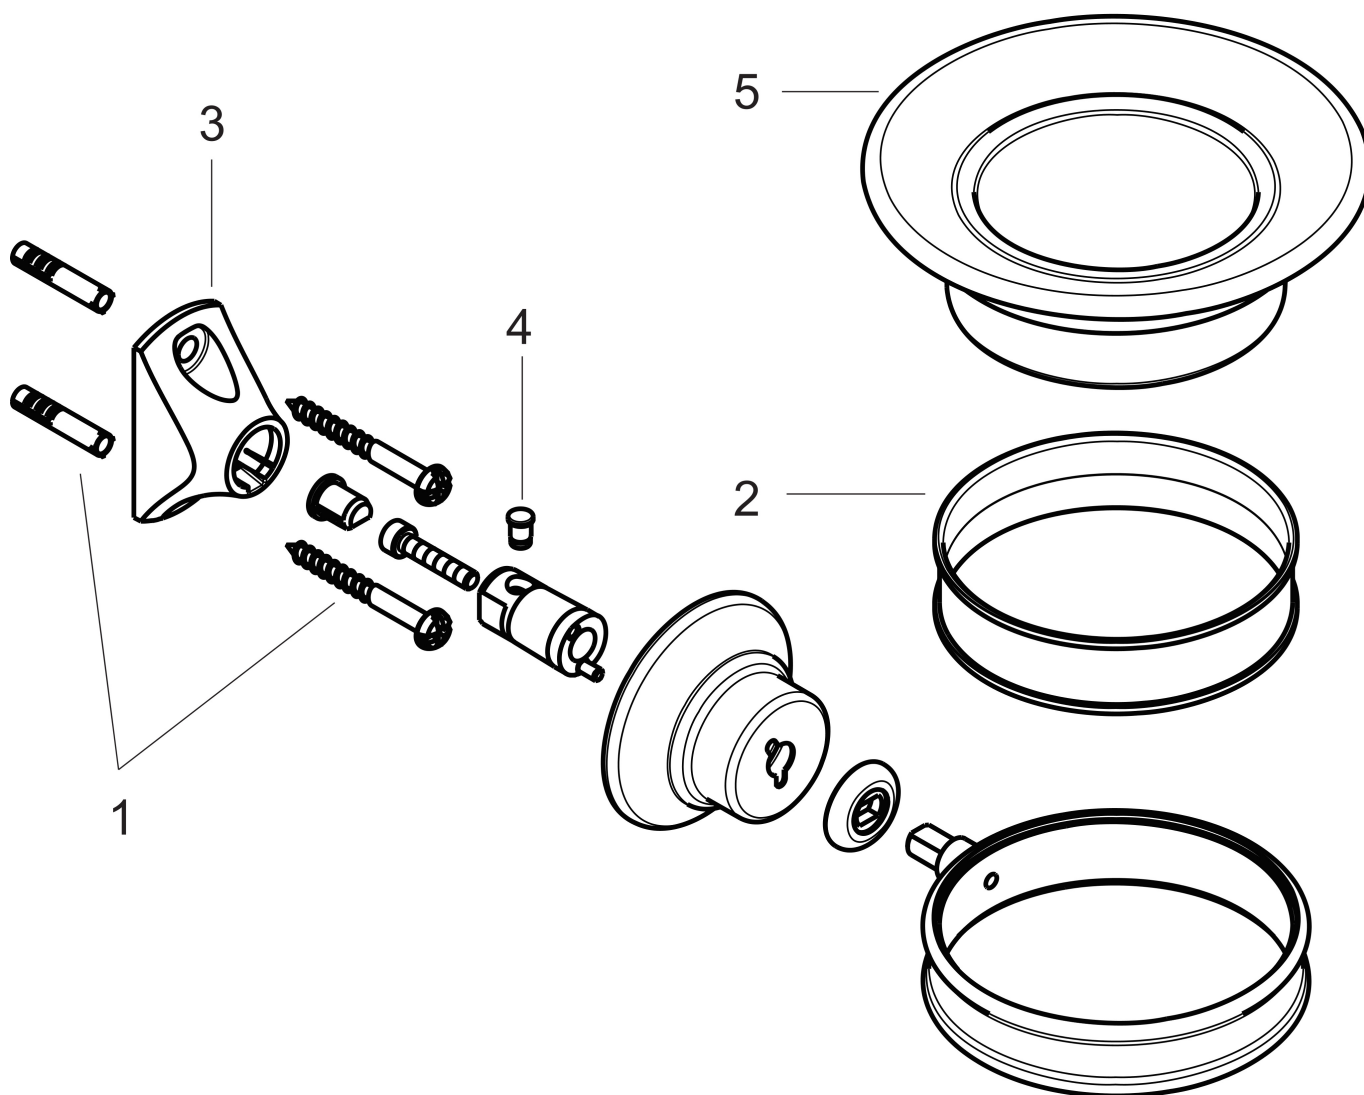

Merk	AXOR
Artikelnaam	AXOR Montreux zeepschaal
Art.nr.	42033000
Oppervlakte	chrom
Netto prijs	190,97 EUR

Product foto

Kenmerken

- wandmontage
- materiaal inkeping: porselein
- houder materiaal: metaal
- met bevestigingsmateriaal
- verborgen bevestiging
- boorafstand: 35 mm
- diameter boorgat: 6 mm

Maat tekeningen

Merk	AXOR
Artikelnaam	AXOR Montreux zeepschaal
Art.nr.	42033000
Oppervlakte	chrom
Netto prijs	190,97 EUR

Explosietekening voor bouwjaar: >05/06

Merk AXOR
Artikelnaam **AXOR Montreux** zeepschaal
Art.nr. 42033000
Oppervlakte chroom
Netto prijs 190,97 EUR

Onderdelen voor bouwjaar: >05/06

Pos	Beschrijving	Art.nr.	Prijs
1	bevestigingsmateriaal	40915000	10,40
2	kunststof ring	98726000	12,70
3	wandhouder	96341000	10,40
4	pen	97546000	3,00
5	zeepschaal	42093000	64,30