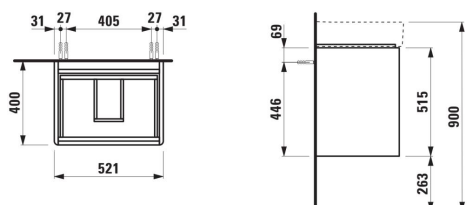

DESSINS TECHNIQUES