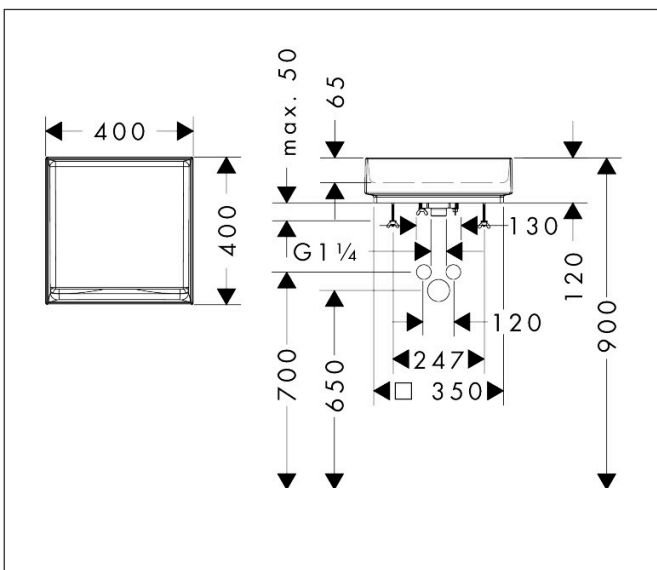

Merk	hansgrohe
Artikelnaam	Xuniva Evo E waskom 400/400 zonder kraangat en overloop, SmartClean, HygieneEffect
Art.nr.	63007450
Oppervlakte	wit
Netto prijs	637,20 EUR

Product foto

Kenmerken

- materiaal: keramiek
- buitenste afmetingen wastafel: 400 x 400 x 120 mm (b x d x h)
- binnenhoogte wastafel: 65 mm
- SmartClean: vuilafstotende glazuurlaag
- glansgraad: glanzend
- inclusief verborgen afvoer
- zonder kraangat
- zonder overloop
- zonder planchet
- met afvoergarnituur
- montagewijze: opgebouwd
- met bevestigingsmateriaal
- overloopklasse: CL00
- HygieneEffect - Glazuur vermindert de groei van bacteriën (betreft uitsluitend de volgende bacteriën: Escherichia coli CECT 434 en Staphylococcus aureus CECT 239 (test uitgevoerd volgens JIS Z 2801:2010))

Maat tekeningen

Technologie

Merk	hansgrohe
Artikelnaam	Xuniva Evo E waskom 400/400 zonder kraangat en overloop, SmartClean, HygieneEffect
Art.nr.	63007450
Oppervlakte	wit
Netto prijs	637,20 EUR

Installatievoorbeelden

i Afmetingen kunnen variëren vanwege keramische toleranties die verband houden met het productieproces.