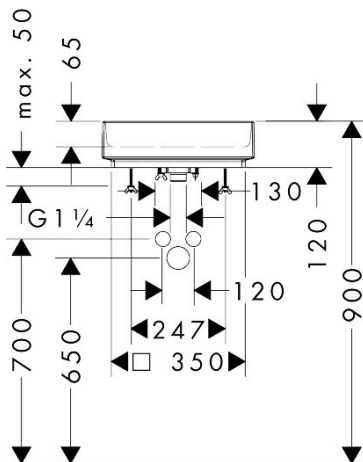

Merk	hansgrohe
Artikelnaam	Xuniva Evo E waskom 400/400 zonder kraangat en overloop, SmartClean, HygieneEffect
Art.nr.	63007450
Oppervlakte	wit
Netto prijs	637,20 EUR

Product foto

Kenmerken

- materiaal: keramiek
- buitenste afmetingen wastafel: 400 x 400 x 120 mm (b x d x h)
- binnenhoogte wastafel: 65 mm
- SmartClean: vuilafstotende glazuurlaag
- glansgraad: glanzend
- inclusief verborgen afvoer
- zonder kraangat
- zonder overloop
- zonder planchet
- met afvoergarnituur
- montagewijze: opgebouwd
- met bevestigingsmateriaal
- overloopklasse: CL00
- HygieneEffect - Glazuur vermindert de groei van bacteriën (betreft uitsluitend de volgende bacteriën: Escherichia coli CECT 434 en Staphylococcus aureus CECT 239 (test uitgevoerd volgens JIS Z 2801:2010))

Maat tekeningen

Technologie

Merk	hansgrohe
Artikelnaam	Xuniva Evo E waskom 400/400 zonder kraangat en overloop, SmartClean, HygieneEffect
Art.nr.	63007450
Oppervlakte	wit
Netto prijs	637,20 EUR

Installatievoorbeelden

i Afmetingen kunnen variëren vanwege keramische toleranties die verband houden met het productieproces.