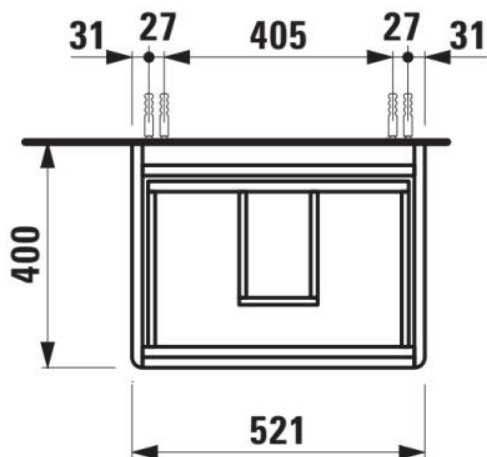

## Wastafelonderbouwkast voor VAL, 550mm, 2 lades

**AFMETINGEN**

Lengte	520 mm
Breedte	400 mm
Hoogte	515 mm

**KLEUR EN AFWERKING**

	261 Glanzend wit
---	------------------

Afwerking van de voeten : Chroom

Deuren en laden combinatie : 2 lades

Materiaal : MDF

Maximale hoogte poten : 263

Netto gewicht / kg : 20,4

Organiseren vakken : 1

Positie wastafel : Centraal

Structuur meubelen : Lades

Systeem voor sluiten en openen : Softclose lades

Type installatie : Wandhangend

Verstelbare poten

**TECHNISCHE TEKENINGEN**