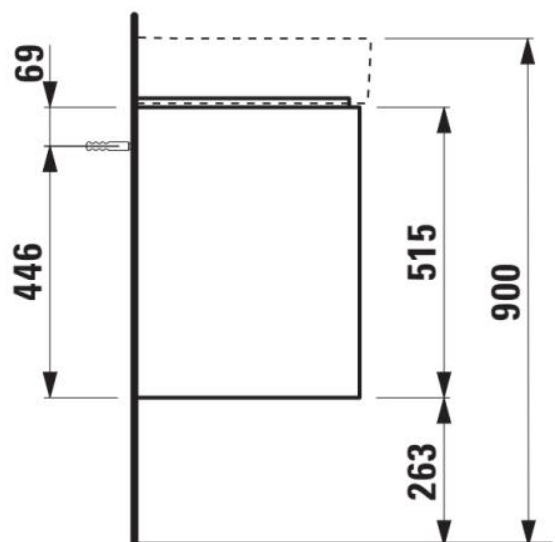

## Wastafelonderbouwkast voor VAL, 550mm, 2 lades

**AFMETINGEN**

Lengte	520 mm
Breedte	400 mm
Hoogte	515 mm

**KLEUR EN AFWERKING**

	261 Glanzend wit
---	------------------

Afwerking van de voeten : Chroom

Deuren en laden combinatie : 2 lades

Materiaal : MDF

Maximale hoogte poten : 263

Netto gewicht / kg : 20,4

Organiseren vakken : 1

Positie wastafel : Centraal

Structuur meubelen : Lades

Systeem voor sluiten en openen : Softclose lades

Type installatie : Wandhangend

Verstelbare poten

**TECHNISCHE TEKENINGEN**