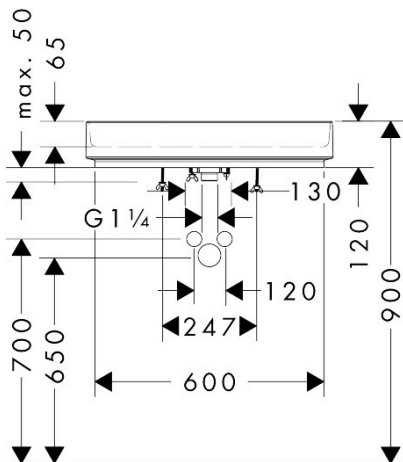

Merk	hansgrohe
Artikelnaam	Xuniva Evo U waskom 650/400 zonder kraangat en overloop, SmartClean, HygieneEffect
Art.nr.	63009450
Oppervlakte	wit
Netto prijs	718,20 EUR

Product foto

Kenmerken

- materiaal: keramiek
- buitenste afmetingen wastafel: 650x400x120 mm (b x d x h)
- binnenhoogte wastafel: 65 mm
- SmartClean: vuilafstotende glazuurlaag
- glansgraad: glanzend
- inclusief verborgen afvoer
- zonder kraangat
- zonder overloop
- zonder planchet
- met afvoergarnituur
- montagewijze: opgebouwd
- met bevestigingsmateriaal
- overloopklasse: CL00
- HygieneEffect - Glazuur vermindert de groei van bacteriën (betreft uitsluitend de volgende bacteriën: Escherichia coli CECT 434 en Staphylococcus aureus CECT 239 (test uitgevoerd volgens JIS Z 2801:2010))

Maat tekeningen

Technologie

Merk	hansgrohe
Artikelnaam	Xuniva Evo U waskom 650/400 zonder kraangat en overloop, SmartClean, HygieneEffect
Art.nr.	63009450
Oppervlakte	wit
Netto prijs	718,20 EUR

Installatievoorbeelden

i Afmetingen kunnen variëren vanwege keramische toleranties die verband houden met het productieproces.