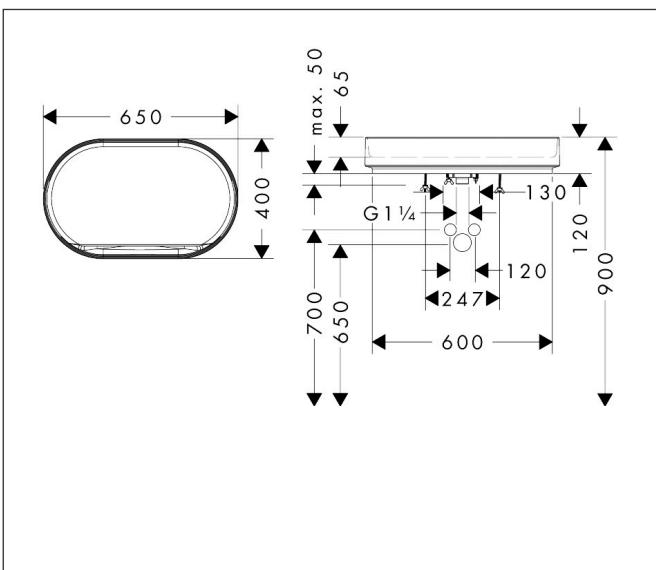

Merk	hansgrohe
Artikelnaam	Xuniva Evo U waskom 650/400 zonder kraangat en overloop, SmartClean, HygieneEffect
Art.nr.	63009450
Oppervlakte	wit
Netto prijs	718,20 EUR

Product foto

Kenmerken

- materiaal: keramiek
- buitenste afmetingen wastafel: 650x400x120 mm (b x d x h)
- binnenhoogte wastafel: 65 mm
- SmartClean: vuilafstotende glazuurlaag
- glansgraad: glanzend
- inclusief verborgen afvoer
- zonder kraangat
- zonder overloop
- zonder planchet
- met afvoergarnituur
- montagewijze: opgebouwd
- met bevestigingsmateriaal
- overloopklasse: CL00
- HygieneEffect - Glazuur vermindert de groei van bacteriën (betreft uitsluitend de volgende bacteriën: Escherichia coli CECT 434 en Staphylococcus aureus CECT 239 (test uitgevoerd volgens JIS Z 2801:2010))

Maat tekeningen

Technologie

Merk	hansgrohe
Artikelnaam	Xuniva Evo U waskom 650/400 zonder kraangat en overloop, SmartClean, HygieneEffect
Art.nr.	63009450
Oppervlakte	wit
Netto prijs	718,20 EUR

Installatievoorbeelden

i Afmetingen kunnen variëren vanwege keramische toleranties die verband houden met het productieproces.