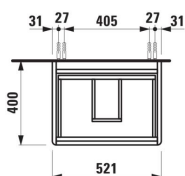

## Meuble sous-vasque pour VAL, 550mm, 2 tiroirs

**DIMENSIONS**

Longueur	520 mm
Largeur	400 mm
Hauteur	515 mm

**COULEUR ET FINITION**

	261 Blanc brillant
---	--------------------

Boîtes de rangement : 1

Combinaison des portes et des tiroirs : 2

Tiroirs

Finition des pieds : Chromé

Hauteur maximale des pieds (mm) : 263

Matériau : MDF

Pieds ajustables

Poids net / kg : 20,4

Position du lavabo : Central

Structure du meuble : Tiroirs

Système d'ouverture et de fermeture : Tiroirs avec fermeture amortie

Type d'installation : Suspendu

**DESSINS TECHNIQUES**

COMPATIBLE AVEC

Lavabo

**H810282...1041**

BASE 2.0