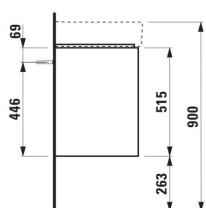

## Meuble sous-vasque pour VAL, 550mm, 2 tiroirs

**DIMENSIONS**

Longueur	520 mm
Largeur	400 mm
Hauteur	515 mm

**COULEUR ET FINITION**

	261 Blanc brillant
---	--------------------

Boîtes de rangement : 1

Combinaison des portes et des tiroirs : 2

Tiroirs

Finition des pieds : Chromé

Hauteur maximale des pieds (mm) : 263

Matériau : MDF

Pieds ajustables

Poids net / kg : 20,4

Position du lavabo : Central

Structure du meuble : Tiroirs

Système d'ouverture et de fermeture : Tiroirs avec fermeture amortie

Type d'installation : Suspendu

**DESSINS TECHNIQUES**

COMPATIBLE AVEC

Lavabo

**H810282...1041**

BASE 2.0