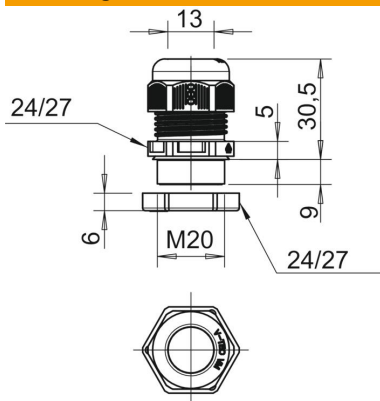

PA Polyamide

Stamgegevens

| | |
|--|--------------------------------------|
| Artikelnummer | 7205660 |
| Type | V-TEC VM20+ OR |
| Omschrijving 1 | Wartel |
| Omschrijving 2 | met tegenmoer |
| Fabrikant | OBO |
| Dimensie | M20 |
| Kleur | oranje; RAL 2003 |
| Materiaal | Polyamide |
| Kleinste verkoop-eenheid | 10 |
| Eenheid van hoeveelheid | Stuk |
| Gewicht | 1,106 kg |
| Eenheid gewicht | kg/100 st. |
| CO ₂ -voetafdruk (GWP) van wieg tot poort | 0,0553 kg CO ₂ e / 1 Stuk |

Technisch specificatieblad

Wartel met als set

Artikelnummer: 7205660

Afmetingen

| | |
|-----------------|--------------|
| Afmeting e | 27 mm |
| Maat E1 (mm) | 27 mm |
| Maat E2 | 27 mm |
| Afmeting G | M20 x 1,5 mm |
| Afmeting L max. | 30,5 mm |
| Afmeting L min. | 23,5 mm |
| Maat L1 | 9 mm |
| Maat L2 | 5 mm |
| Maat L3 | 6 mm |

Technische gegevens

| | |
|-------------------------------|--|
| Doorbuigbescherming | nee |
| Afdichtbereik D max. | 13 mm |
| Afdichtbereik D min. | 6 mm |
| Wartel voor platte kabel | nee |
| Vlambestendig | volgens VDE 0471/DIN 695 deel 2-1, testtemperatuur 650°C |
| Voor Ex-zone | zonder |
| voor Ex-zone gas | zonder |
| voor Ex-zone stof | zonder |
| Schroefdraad | M20 x 1,5 |
| Soort schroefdraad | Metrisch |
| Lengte schroefdraad | 9 mm |
| Spoed | 1,5 mm |
| Glasvezelversterkt | nee |
| Halogeenvrij | ja |
| Instabiel draaimoment | 3,8 Nm |
| Meervoudig dichtingsinzetstuk | nee |
| Met borgmoer | ja |
| Slagvast | nee |
| Sleutelwijdte | 24 |
| Sleutelwijdte 1 | 24 mm |
| Sleutelwijdte 2 | 24 mm |
| Beschermingsgraad | IP68 |
| Deelbare wartel | nee |
| Temperatuurbereik max. | 65 °C |
| Temperatuurbereik min. | -20 °C |
| Treklastingsmogelijkheid | ja |