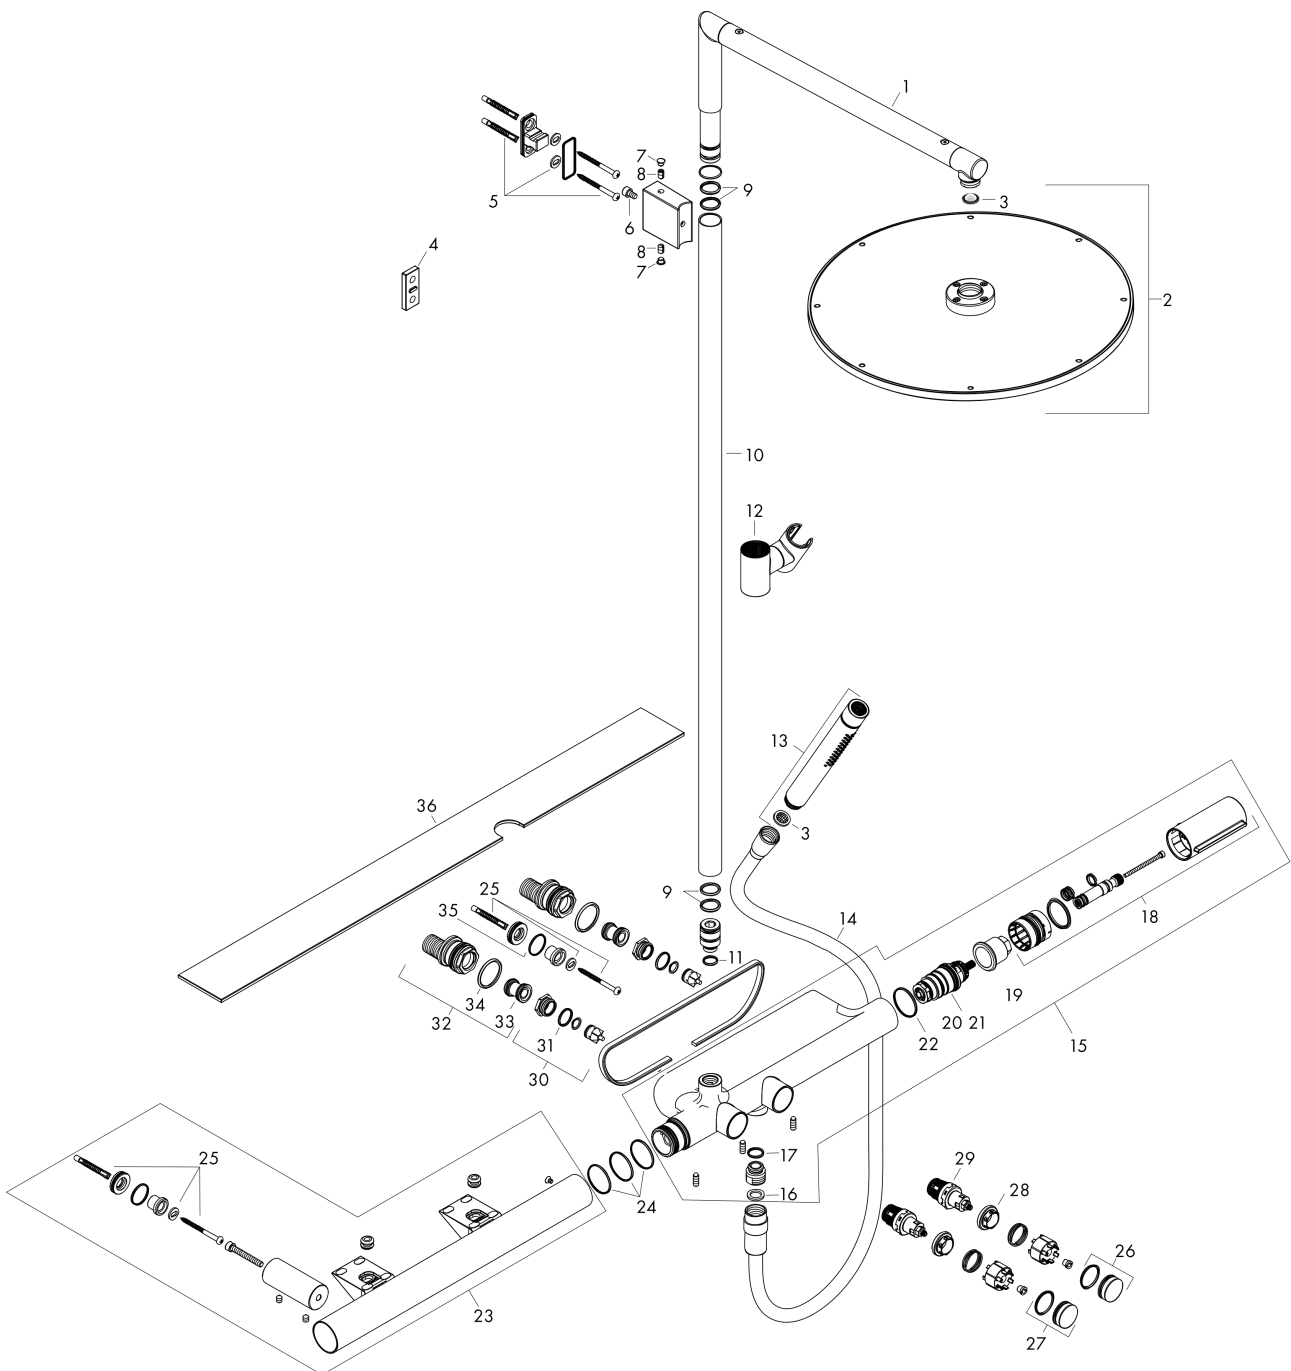

AXOR ShowerSolutions
Showerpipe 800 met thermostaat en 1jet handdouche
 Finish: **chrom** Artikelnummer: **27984000**

Beschrijving

- bestaat uit: hoofddouche, staafhanddouche, douchethermostaat, doucheslang, douchehouder, douchestang
- hoofddouche AXOR hoofddouche 350 1jet
- afmeting hoofddouche: 350 mm
- straalsoort hoofddouche: PowderRain
- planchet gemaakt van veiligheidsglas
- planchet chrom
- straalsoort handdouche: Rain, MonoRain
- doorstroomhoeveelheid van handdouche bij 3 bar: 12 l/min
- maximale doorstroomhoeveelheid voor Showerpipe bij 3 bar: 24 l/min
- minimale bedrijfsdruk: 1 bar
- maximale bedrijfsdruk: 10 bar
- 90° in positie verstelbare handdouchehouder, zwenkbaar naar links en rechts, omhoog en omlaag
- lengte douchearm hoofddouche: 400 mm
- draaibare douchearm
- thermostaat AXOR thermostaat 800
- veiligheidsblokkering bij 40°C
- SafetyFunctie: maximale warmwatertemperatuur vooraf instelbaar
- handige omstelling via Select-knop
- gelijktijdig gebruik van 2 functies
- hartafstand: 150 ± 12 mm
- intrinsiek veilig tegen terugstroming
- diameter glijstang: 25 mm
- 2 functies

Inbouwvoorbeeld

AXOR ShowerSolutions
Showerpipen 800 met thermostaat en 1jet handdouche
 Finish: **chrom** Artikelnummer: **27984000**

Explosietekening

Bouwjaar: >10/17

AXOR ShowerSolutions
Showerpipeline 800 met thermostaat en 1jet handdouche
 Finish: **chrom** Artikelnummer: **27984000**