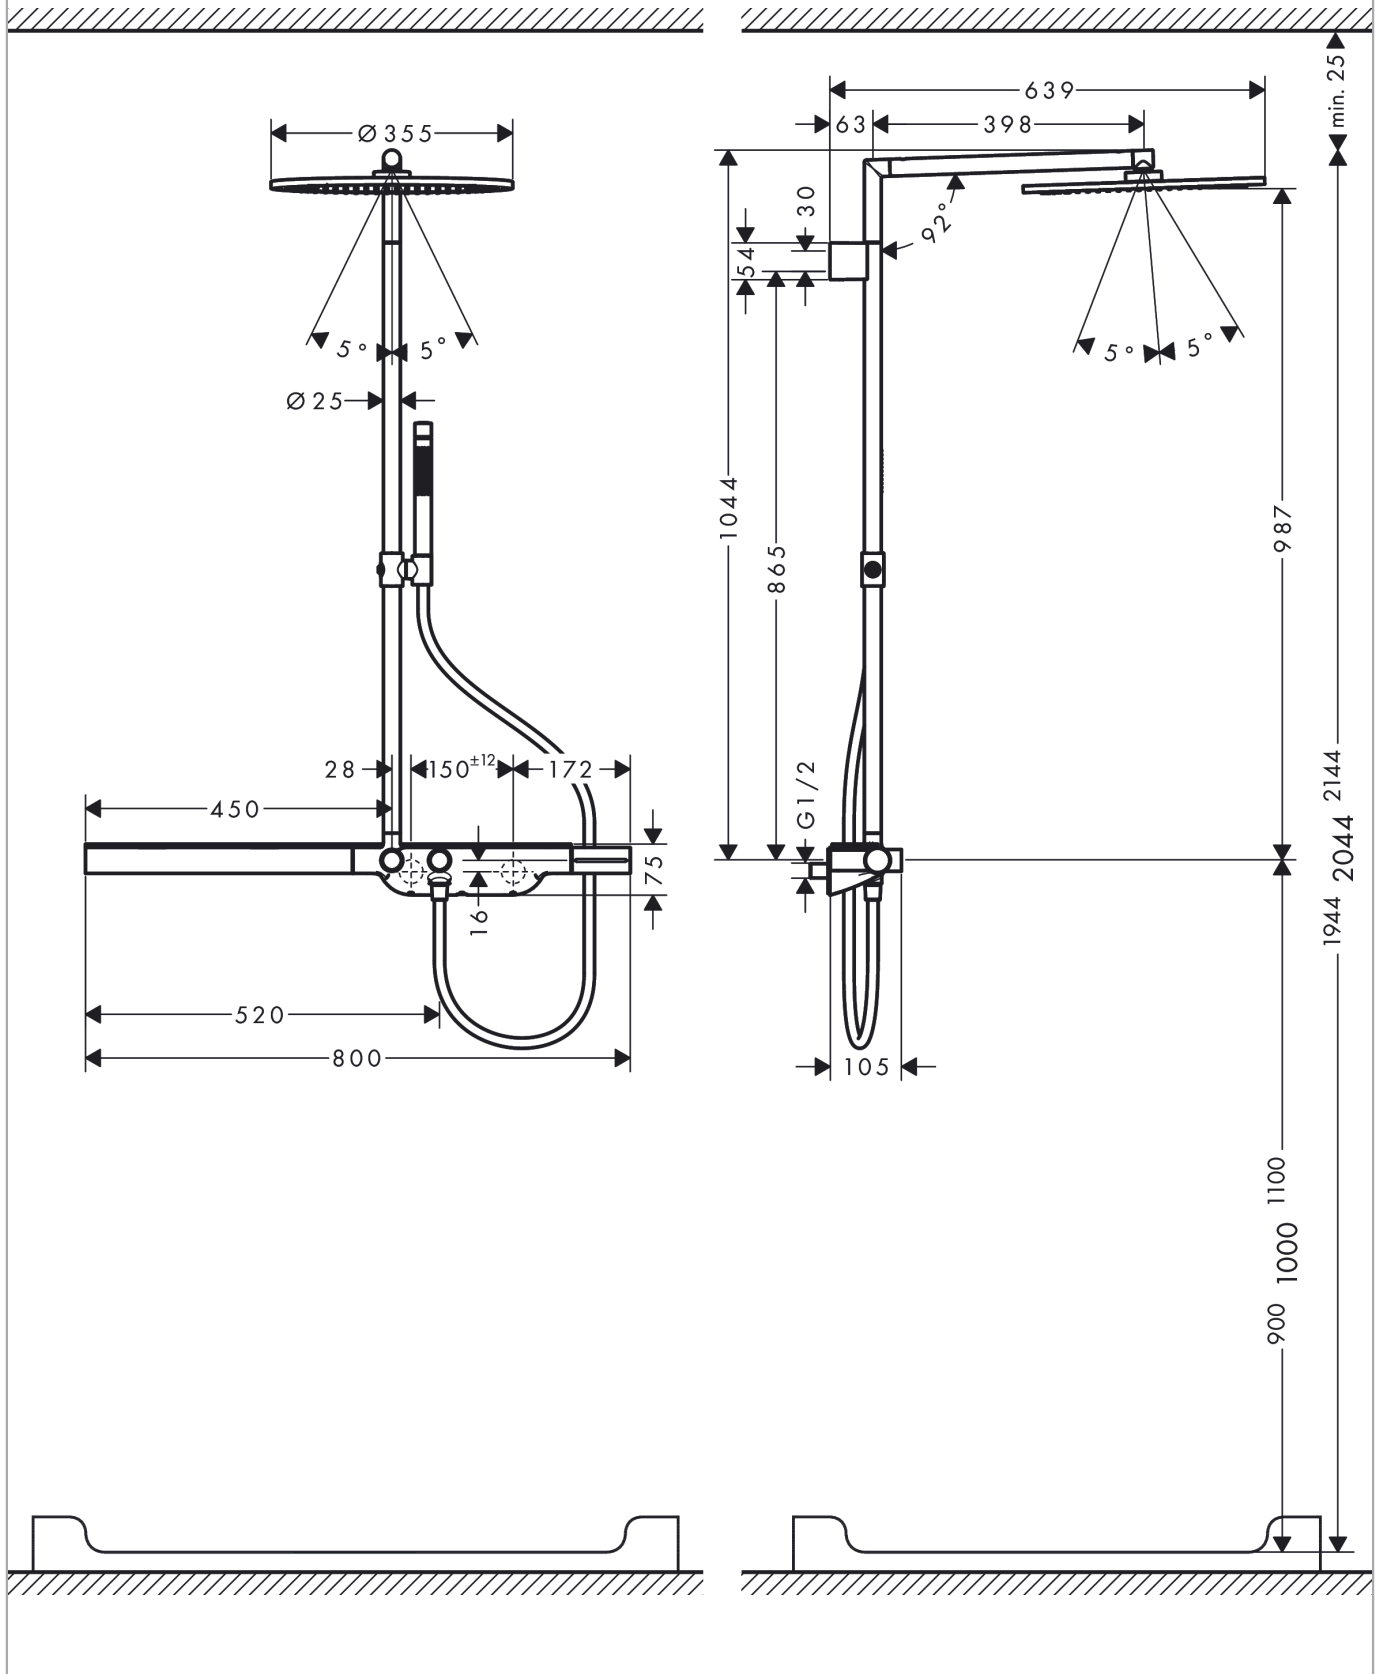

AXOR ShowerSolutions
Showerpipen 800 met thermostaat en 1jet handdouche
Finish: **chrom**   Artikelnummer: **27984000**

Inbouwvoorbeeld