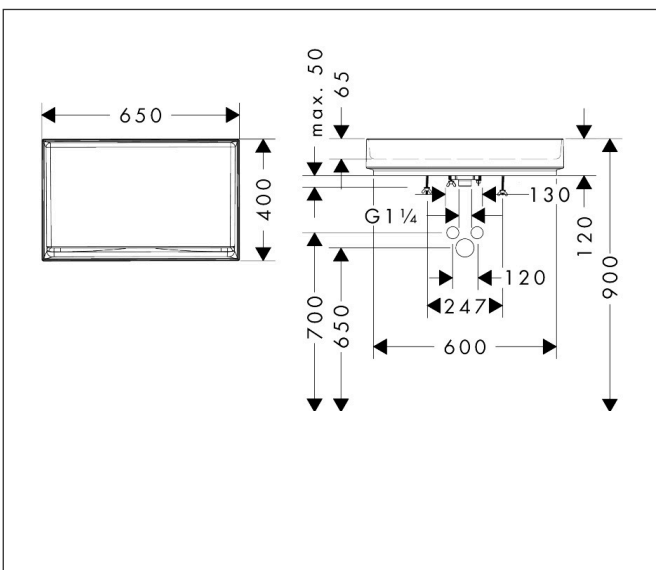

## Kenmerken

- materiaal: keramiek
- buitenste afmetingen wastafel: 650x400x120 mm (b x d x h)
- binnenhoogte wastafel: 65 mm
- SmartClean: vuilafstotende glazuurlaag
- glansgraad: glanzend
- inclusief verborgen afvoer
- zonder kraangat
- zonder overloop
- zonder planchet
- met afvoergarnituur
- montagewijze: opgebouwd
- met bevestigingsmateriaal
- overloopklasse: CL00
- HygieneEffect - Glazuur vermindert de groei van bacteriën (betreft uitsluitend de volgende bacteriën: Escherichia coli CECT 434 en Staphylococcus aureus CECT 239 (test uitgevoerd volgens JIS Z 2801:2010))

## Maat tekeningen

## Installatievoorbeelden

**i** Afmetingen kunnen variëren vanwege keramische toleranties die verband houden met het productieproces.