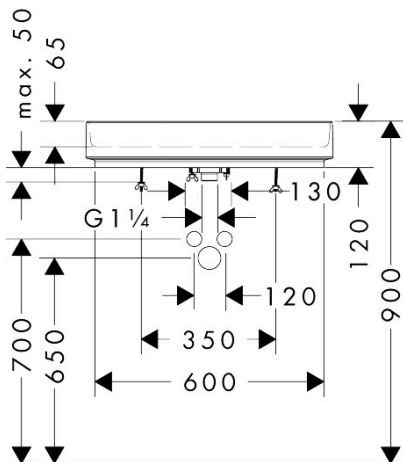

## Kenmerken

- materiaal: keramiek
- buitenste afmetingen wastafel: 650x400x120 mm (b x d x h)
- binnenhoogte wastafel: 65 mm
- SmartClean: vuilafstotende glazuurlaag
- glansgraad: glanzend
- inclusief verborgen afvoer
- zonder kraangat
- zonder overloop
- zonder planchet
- met afvoergarnituur
- montagewijze: opgebouwd
- met bevestigingsmateriaal
- overloopklasse: CL00
- HygieneEffect - Glazuur vermindert de groei van bacteriën (betreft uitsluitend de volgende bacteriën: Escherichia coli CECT 434 en Staphylococcus aureus CECT 239 (test uitgevoerd volgens JIS Z 2801:2010))

## Maat tekeningen

## Installatievoorbeelden

**i** Afmetingen kunnen variëren vanwege keramische toleranties die verband houden met het productieproces.