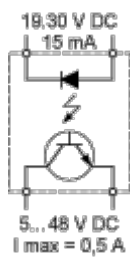

Connections and Schema

Internal Wiring Diagram