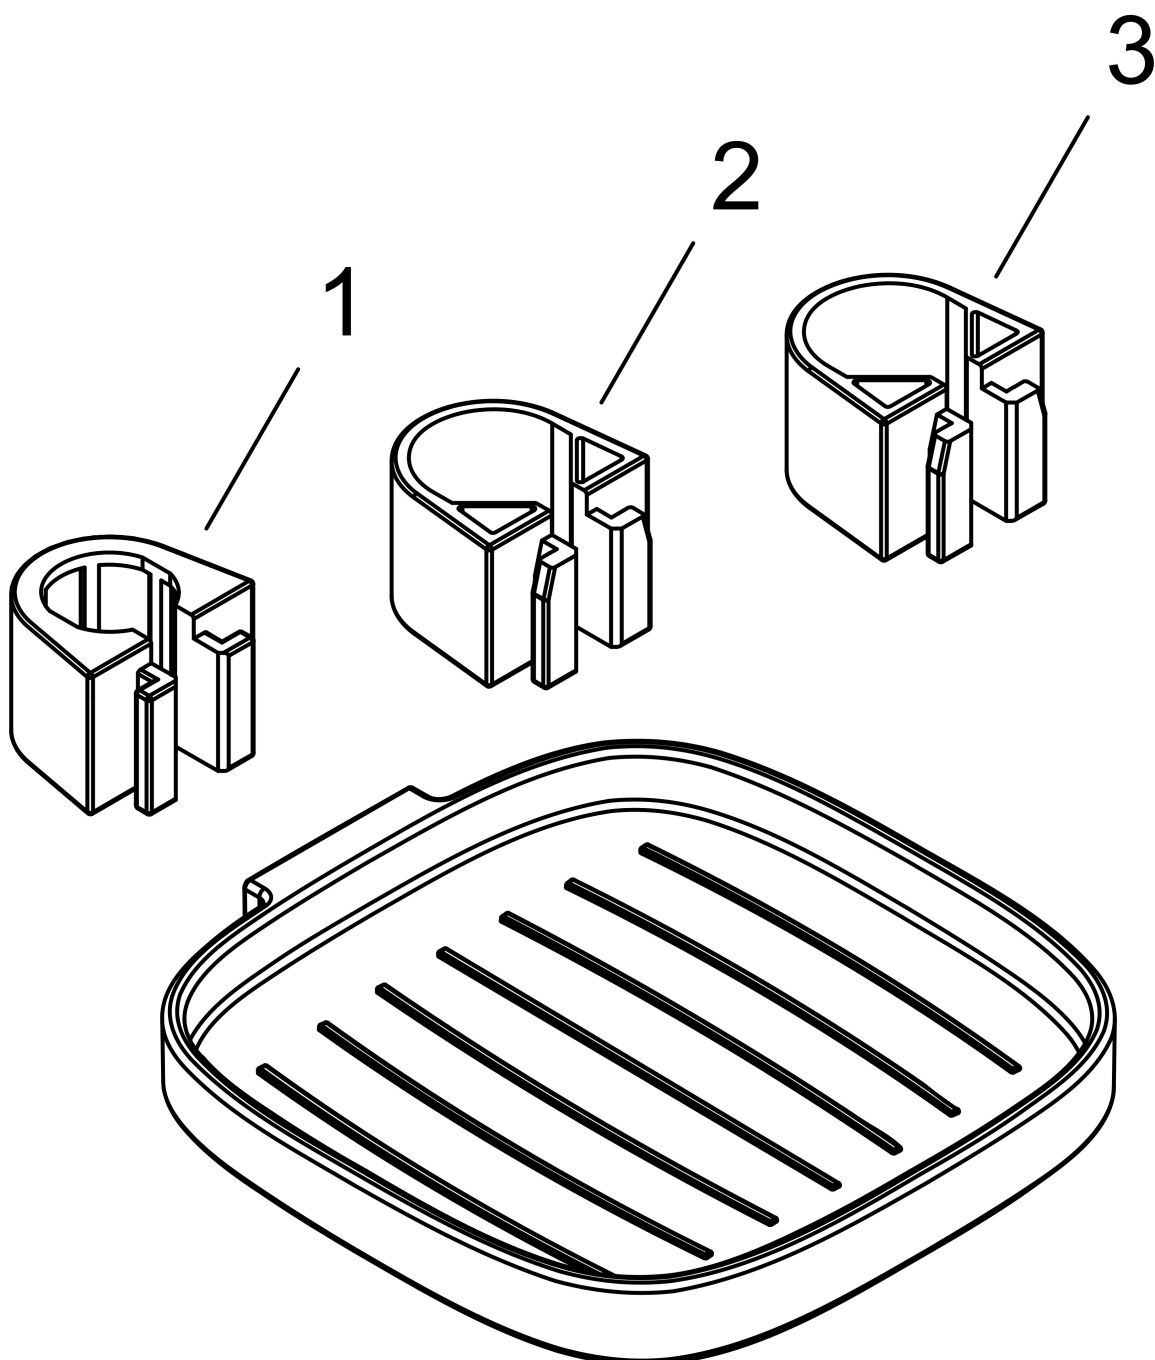

Merk	hansgrohe
Artikelnaam	Casetta Select E zeepschaal
Art.nr.	26519000
Oppervlakte	chrom
Netto prijs	24,19 EUR

Product foto

Kenmerken

- met bevestigingsmateriaal
- geschikt voor glijstangen diameter 18/22/25 mm
- verstelbare hoogte

Maat tekeningen

Merk	hansgrohe
Artikelnaam	Casetta Select E zeepschaal
Art.nr.	26519000
Oppervlakte	chrom
Netto prijs	24,19 EUR

Explosietekening voor bouwjaar: >10/12

Merk hansgrohe
 Artikelnaam **Casetta** Select E zeepschaal
 Art.nr. 26519000
 Oppervlakte chroom
 Netto prijs 24,19 EUR

Onderdelen voor bouwjaar: >10/12

Pos	Beschrijving	Art.nr.	Prijs
1	Casettaklemme, Ø 18 mm	96188000	4,80
2	Casettaklemme, Ø 22 mm	96189000	4,80
3	Casettaklemmen, Ø 25 mm	96192000	7,70