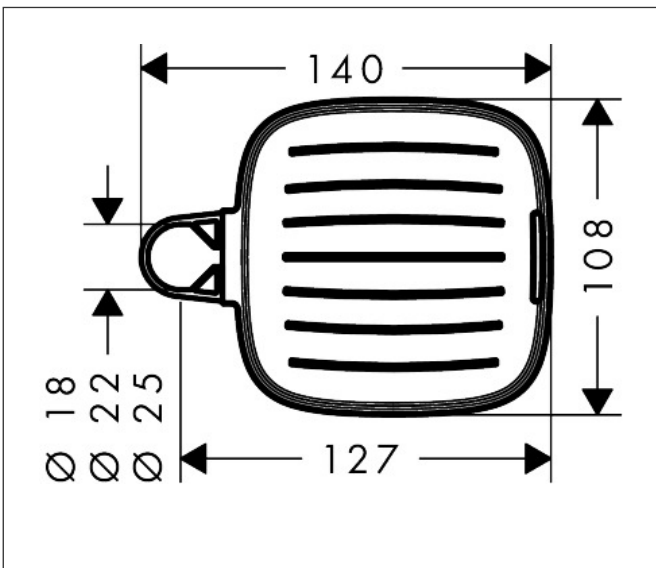

Merk	hansgrohe
Artikelnaam	Casetta Select E zeepschaal
Art.nr.	26519000
Oppervlakte	chrom
Netto prijs	24,19 EUR

Product foto

Kenmerken

- met bevestigingsmateriaal
- geschikt voor glijstangen diameter 18/22/25 mm
- verstelbare hoogte

Maat tekeningen

Merk	hansgrohe
Artikelnaam	Casetta Select E zeepschaal
Art.nr.	26519000
Oppervlakte	chrom
Netto prijs	24,19 EUR

Explosietekening voor bouwjaar: >10/12

Merk hansgrohe
 Artikelnaam **Casetta** Select E zeepschaal
 Art.nr. 26519000
 Oppervlakte chroom
 Netto prijs 24,19 EUR

Onderdelen voor bouwjaar: >10/12

Pos	Beschrijving	Art.nr.	Prijs
1	Casettaklemme, Ø 18 mm	96188000	4,80
2	Casettaklemme, Ø 22 mm	96189000	4,80
3	Casettaklemmen, Ø 25 mm	96192000	7,70