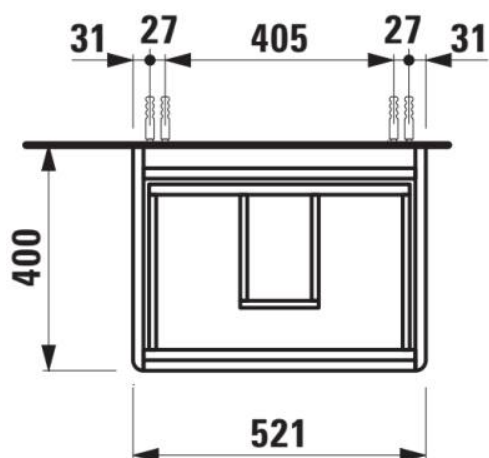

BASE 2.0

Wastafelonderbouwkast voor VAL, 550mm, 2 lades

AFMETINGEN

| | |
|---------|--------|
| Lengte | 520 mm |
| Breedte | 400 mm |
| Hoogte | 515 mm |

KLEUR EN AFWERKING

260 Wit mat

Afwerking van de voeten : Chroom

Deuren en laden combinatie : 2 lades

Materiaal : MDF

Maximale hoogte poten : 263

Netto gewicht / kg : 20,4

Organiseren vakken : 1

Positie wastafel : Centraal

Structuur meubelen : Lades

Systeem voor sluiten en openen : Softclose lades

Type installatie : Wandhangend

Verstelbare poten

TECHNISCHE TEKENINGEN

TE COMBINEREN MET

Wastafel

H810282...1041

BASE 2.0