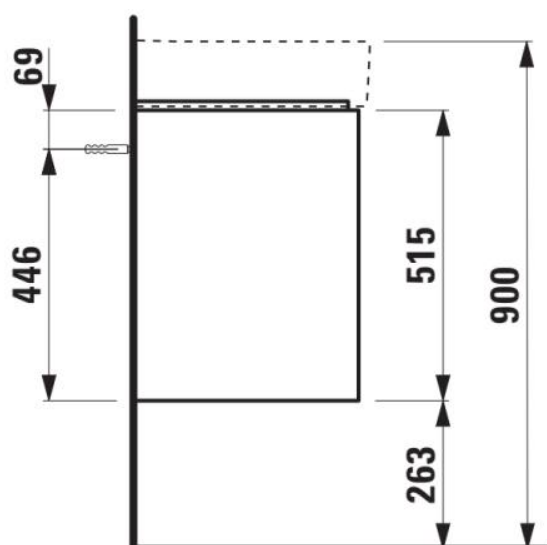

BASE 2.0

Wastafelonderbouwkast voor VAL, 550mm, 2 lades

AFMETINGEN

| | |
|---------|--------|
| Lengte | 520 mm |
| Breedte | 400 mm |
| Hoogte | 515 mm |

KLEUR EN AFWERKING

260 Wit mat

Afwerking van de voeten : Chroom

Deuren en laden combinatie : 2 lades

Materiaal : MDF

Maximale hoogte poten : 263

Netto gewicht / kg : 20,4

Organiseren vakken : 1

Positie wastafel : Centraal

Structuur meubelen : Lades

Systeem voor sluiten en openen : Softclose lades

Type installatie : Wandhangend

Verstelbare poten

TECHNISCHE TEKENINGEN

TE COMBINEREN MET

Wastafel

H810282...1041

BASE 2.0