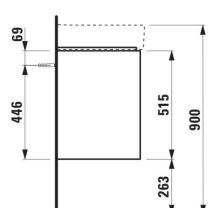

DESSINS TECHNIQUES