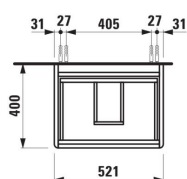

DESSINS TECHNIQUES