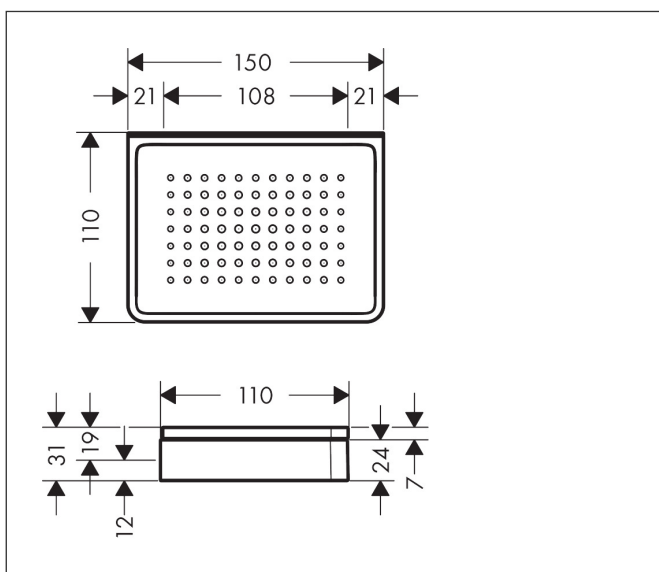

Merk	AXOR
Artikelnaam	AXOR Universal Softsquare zeepschaal/planchet
Art.nr.	42803000
Oppervlakte	chrom
Netto prijs	183,61 EUR

Product foto

Kenmerken

- wandmontage
- bij installatie op een rail moet adapter set #42870XXX worden gebruikt
- in combinatie met toiletrolhouder # 42836XXX is adapter # 42870XXX benodigd
- materiaal inkeping: keramiek
- met bevestigingsmateriaal
- verborgen bevestiging
- boorafstand: 108 mm
- diameter boorgat: 6 mm

Maat tekeningen

Merk	AXOR
Artikelnaam	AXOR Universal Softsquare zeepschaal/planchet
Art.nr.	42803000
Oppervlakte	chrom
Netto prijs	183,61 EUR

Explosietekening voor bouwjaar: >11/14

Merk AXOR
Artikelnaam **AXOR Universal Softsquare** zeepschaal/planchet
Art.nr. 42803000
Oppervlakte chroom
Netto prijs 183,61 EUR

Onderdelen voor bouwjaar: >11/14

Pos	Beschrijving	Art.nr.	Prijs
1	planchet	92429000	78,40
2	wandhouder	92424000	113,70
3	bevestigingsmateriaal	92841000	7,70
4	excentrische bus	97604000	7,70
5	afdekkap	92427000	40,60
a	afdekkap	42890000	21,80
b	adapterset	42870000	60,84
c	afdekkapset	42871000	73,30
d	bevestigingsmateriaal	42841000	34,90