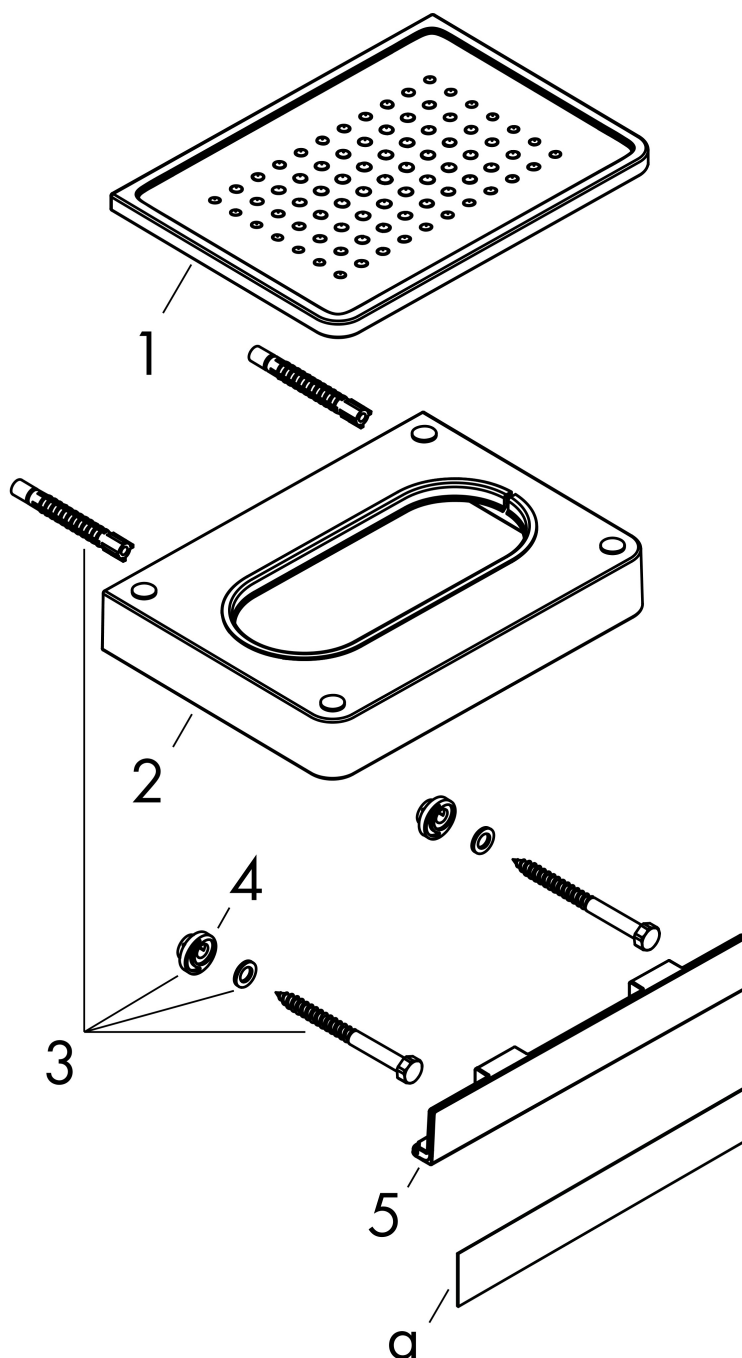

Merk	AXOR
Artikelnaam	AXOR Universal Softsquare zeepschaal/planchet
Art.nr.	42803000
Oppervlakte	chrom
Netto prijs	183,61 EUR

Product foto

Kenmerken

- wandmontage
- bij installatie op een rail moet adapter set #42870XXX worden gebruikt
- in combinatie met toiletrolhouder # 42836XXX is adapter # 42870XXX benodigd
- materiaal inkeping: keramiek
- met bevestigingsmateriaal
- verborgen bevestiging
- boorafstand: 108 mm
- diameter boorgat: 6 mm

Maat tekeningen

Merk	AXOR
Artikelnaam	AXOR Universal Softsquare zeepschaal/planchet
Art.nr.	42803000
Oppervlakte	chrom
Netto prijs	183,61 EUR

Explosietekening voor bouwjaar: >11/14

Merk AXOR
Artikelnaam **AXOR Universal Softsquare** zeepschaal/planchet
Art.nr. 42803000
Oppervlakte chroom
Netto prijs 183,61 EUR

Onderdelen voor bouwjaar: >11/14

Pos	Beschrijving	Art.nr.	Prijs
1	planchet	92429000	78,40
2	wandhouder	92424000	113,70
3	bevestigingsmateriaal	92841000	7,70
4	excentrische bus	97604000	7,70
5	afdekkap	92427000	40,60
a	afdekkap	42890000	21,80
b	adapterset	42870000	60,84
c	afdekkapset	42871000	73,30
d	bevestigingsmateriaal	42841000	34,90