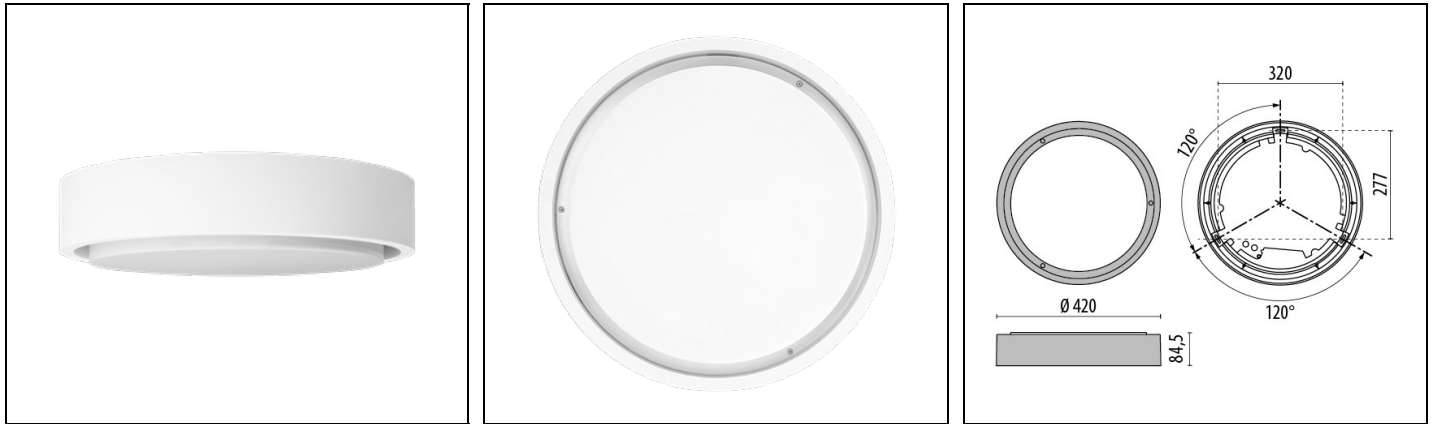

## Omschrijving

Plafond- en wandarmatuur voor binnen en buiten bestaande uit:

- Behuizing van technopolymeer
- Afscherming van opaal vandalismebestendig polycarbonaat, gloeidraad 960°C (EN 60695-2-11)
- Klasse II
- Pakking in slijtvast siliconen
- Armatuur voorbereid voor doorvoerverbinding
- Vandalbestendige sluitschroeven van Rvs
- De versie EM/3P is ontworpen als 3 uur nood- en continu verlichting
- Autonomie 3 uur
- Voorbewerkte kabel/buis zij-invoermet een diameter van max. 20 mm
- SMD LED Metal-Core platine is kantelbaar waardoor men snel en eenvoudig kan monteren (future-proof)

## Algemene informatie

Lamphouder:	LED	Lichtbron:	LED
Nominale lichtstroom [lm]:	3017	Reële lichtstroom [lm]:	1464
Armatuur wattage [W]:	19,5 W	Specifieke lichtstroom [lm/W]:	75
CRI:	80	Kleurtemperatuur [K]:	3000
Kleur / Afwerking:	WH-87 / Wit / Structuur mat	IP waarde:	IP65
Impact resistance / impact energy:	IK10 20J xx9	Beschermingsklasse:	II
Optiek:	S/EW - Symmetrische extra verspreidende	Nettogewicht [kg]:	3.005
Totale diameter [mm]:	420	Totale breedte [mm]:	85