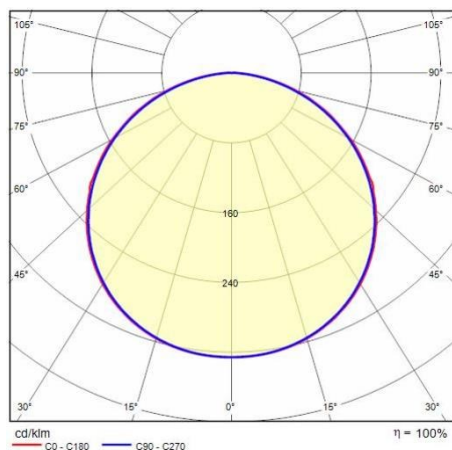

## Algemene informatie

Lamphouder:	LED	Lichtbron:	LED
Nominale lichtstroom [lm]:	3017	Reële lichtstroom [lm]:	1464
Armatuur wattage [W]:	19,5 W	Specifieke lichtstroom [lm/W]:	75
CRI:	80	Kleurtemperatuur [K]:	3000
Kleur / Afwerking:	WH-87 / Wit / Structuur mat	IP waarde:	IP65
Impact resistance / impact energy:	IK10 20J xx9	Beschermingsklasse:	II
Optiek:	S/EW - Symmetrische extra verspreidende	Nettogewicht [kg]:	3.005
Totale diameter [mm]:	420	Totale breedte [mm]:	85

## Fotometrische gegevens