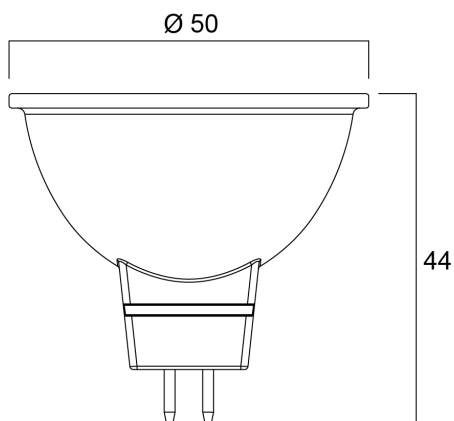

### Afmetingen (mm)

## Fysieke gegevens

Kleur behuizing	Transparant
IP waarde	IP20
Hoogte (mm)	44
Nominale diameter product (mm)	50
Gewicht (kg)	0.041