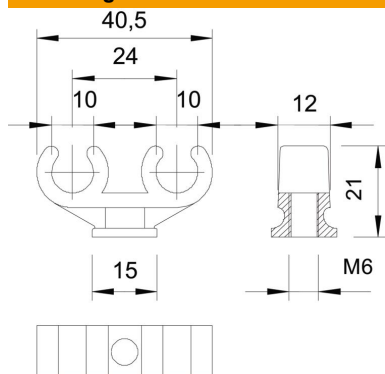

Technisch specificatieblad

Sokkel-klembeugel, 2-voudig

Artikelnummer: 2140608

Vorklem op sokkel 2 kabels 10mm

PP Polypropyleen

Stamgegevens

Artikelnummer	2140608
Type	2962 2X10
Omschrijving 1	Sokkel-klembeugel
Omschrijving 2	voor 2 kabels
Fabrikant	OBO
Dimensie	10mm
Kleur	lichtgrijs; RAL 7035
Materiaal	Polypropyleen
Kleinste verkoop-eenheid	100
Eenheid van hoeveelheid	Stuk
Gewicht	0,283 kg
Eenheid gewicht	kg/100 st.
CO2-voetafdruk (GWP) van wieg tot poort	0,0134 kg CO2e / 1 Stuk

Technisch specificatieblad

Sokkel-klembeugel, 2-voudig

Artikelnummer: 2140608

Afmetingen

Maat A	40,5 mm
Maat B	12 mm
Maat C	Ø 15 mm
Afm. H	21 mm
Maat L	24 mm

Technische gegevens

Aantal kabels/ buizen	2
Uitvoering	met twee voetjes
Type bevestiging	schroefdraadaansluiting
Geschikt in brandbeveiligingszone	nee
Afmetingen	10 + 10
Halogeenvrij	ja
met kunststof mantel	nee
Nominale diameter	9,6 mm
Spanbereik D max.	10 mm
Spanbereik D min.	10 mm
UV-bestendig	nee