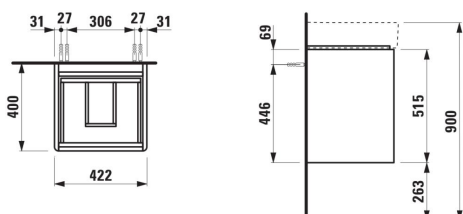

BASE 2.0

Meuble sous-vasque pour VAL, 450mm, 2 tiroirs

DIMENSIONS

Longueur	420 mm
Largeur	400 mm
Hauteur	515 mm

COULEUR ET FINITION

 267	Chêne sauvage
--	---------------

Boîtes de rangement : 1

Combinaison des portes et des tiroirs : 2

Tiroirs

Finition des pieds : Chromé

Hauteur maximale des pieds (mm) : 263

Matériau : MDF

Pieds ajustables

Poids net / kg : 18

Position du lavabo : Central

Structure du meuble : Tiroirs

Système d'ouverture et de fermeture : Tiroirs avec fermeture amortie

Type d'installation : Suspendu

DESSINS TECHNIQUES

COMPATIBLE AVEC

Lave-mains

H815281...1041

BASE 2.0