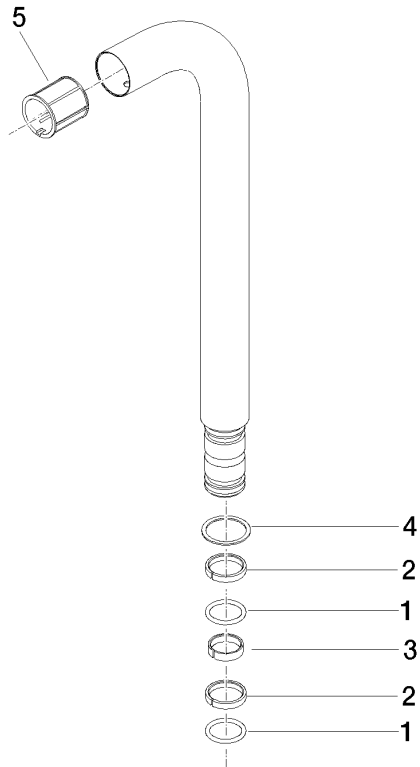

Rohr 112 x 374 x 30 mm - Messing gebürstet (23kt Gold)

90 28 22 189 00

Rohr 112 x 374 x 30 mm - Messing gebürstet (23kt Gold)

90 28 22 189 00

Rohr 112 x 374 x 30 mm - Messing gebürstet (23kt Gold)

90 28 22 189 00

Rohr 112 x 374 x 30 mm - Messing gebürstet (23kt Gold)

90 28 22 189 00

Rohr 112 x 374 x 30 mm - Messing gebürstet (23kt Gold)

90 28 22 189 00

Ersatzteilstückliste

Nr.	Artikelnummer	Benennung	Verbaumenge	Lieferzeit
	09 14 10 100 90	O-Ring EPDM 70 20,0 x 2,5 mm -	7	2