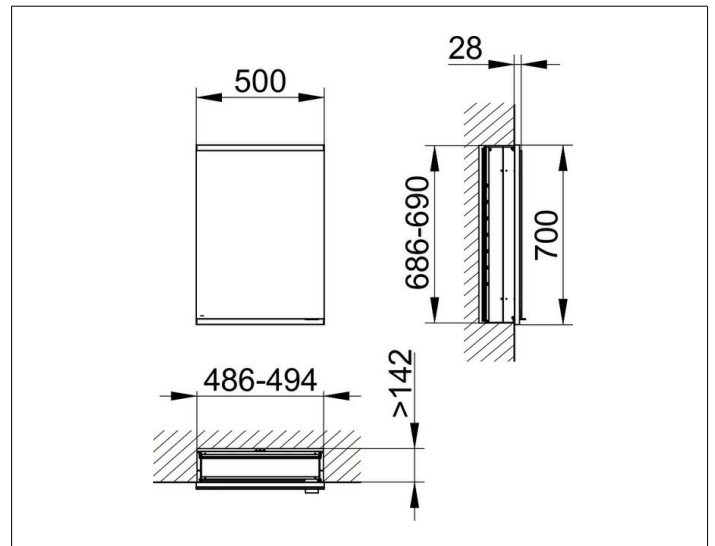

Royal Modular 2.0
800010050100100 Spiegelschrank

PRODUKT

ZEICHNUNG

EEK: C ,

OBERFLÄCHE

silber-eloxiert

ABMESSUNG

500 x 700 x 160 mm