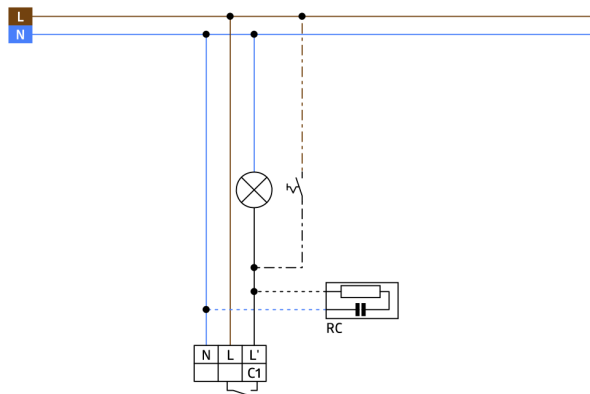

Technische gegevens

Spanning:	110 – 240 V AC 50 / 60 Hz (op verzoek ook leverbaar op andere werkspanningen)
Afmetingen:	121 x 71 x 85 mm
Typisch verbruik:	ca. 0.5 W
Detectiebereik:	horizontaal 130° (Plafondmontage) max. 20 m dwars max. 6 m frontaal max. 4 m Onderkruipbeveiliging
Reikwijdte:	
Detectiezone voor dwars langs de melder lopen:	450 m ² / 2.5 m Montagehoogte
Montagehoogte min./max./aanbevolen:	2 m / 5 m / 2.5 m
Beschermingsgraad/-klasse:	IP54 / Klasse II
Slagvastheid:	IK03
Omgevingstemperatuur:	-25 °C tot +50 °C
Behuizing:	polycarbonaat, UV-bestendig
Kleur:	bruin mat, overeenkomstig RAL8014
Kanaal 1 (lichtsturing)	
Schakelvermogen:	3000 W, $\cos \varphi = 1$ 1500 VA, $\cos \varphi = 0.5$ 800 W LED max. inschakelstroom I _p (20 ms) = 165 A max. inschakelstroom I _p (200 μs) = 800 A
Contacttype:	1x μ-contact, maakcontact/NO met wolfram-voorloopcontact
Nalooptijd:	15 s – 16 min, impuls
Inschakeldrempel:	2 – 500 Lux

Accessoires

RC-filter

Art.nr.: 10880

Spanning: 230 V AC $\pm 10\%$
 Afmetingen: 38 x 12 x 26 mm
 Beschermingsgraad/-klasse: IP20 / Klasse II

Mini RC-filter

Art.nr.: 10882

Spanning: 230 V AC $\pm 10\%$
 Afmetingen: 50 x 23 x 8 mm
 Beschermingsgraad/-klasse: IP20 / Klasse II