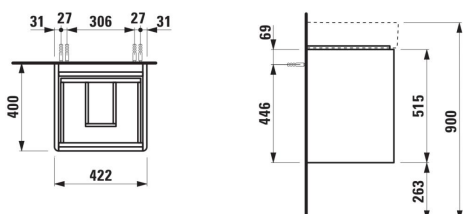

TECHNISCHE TEKENINGEN