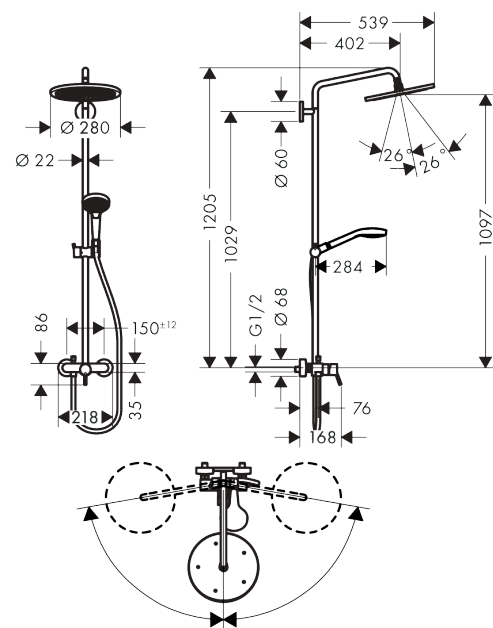

Croma Select S
Showerpipe 280 1jet met ééngreeps mengkraan
 Finish: **chrom** Artikelnummer: **26791000**

Beschrijving

- bestaat uit: hoofddouche, handdouche, schuifstuk, ééngreeps douchemengkraan, doucheslang, douchestang
- hoofddouche Croma 280
- afmeting hoofddouche: 280 mm
- straalsoort hoofddouche: RainAir volle zachte regenstraal
- straalsoort handdouche: massagestraal, IntenseRain, SoftRain
- maximale doorstroomhoeveelheid voor Showerpipe bij 3 bar: 15 l/min
- minimale bedrijfsdruk: 1 bar
- maximale bedrijfsdruk: 10 bar
- kogelgewricht: hoek hoofddouche verstelbaar
- hoogte van buis kan worden verkort
- diameter glijstang: 22 mm
- in hoogte verstelbare handdouchehouder
- lengte douchearm hoofddouche: 400 mm
- draaibare douchearm
- hartafstand: 150 ± 12 mm
- keramisch kardoos
- temperatuurbegrenzing instelbaar
- 2 functies

Artikeldetails

Vrijblijvende advies verkoopprijs excl. BTW	920,70 €
Vrijblijvende advies verkoopprijs incl. BTW	1.114,05 €

Technologie

Productfoto

Maattekening

Croma Select S
Showerpipe 280 1jet met ééngreeps mengkraan
 Finish: **chrom** Artikelnummer: **26791000**

Doorstroomdiagram

Croma Select S
Showerpipe 280 1jet met ééngreeps mengkraan
 Finish: **chrom** Artikelnummer: **26791000**

Inbouwvoorbeeld

Croma Select S
Showerpip 280 1jet met ééngreeps mengkraan
 Finish: **chrom** Artikelnummer: **26791000**