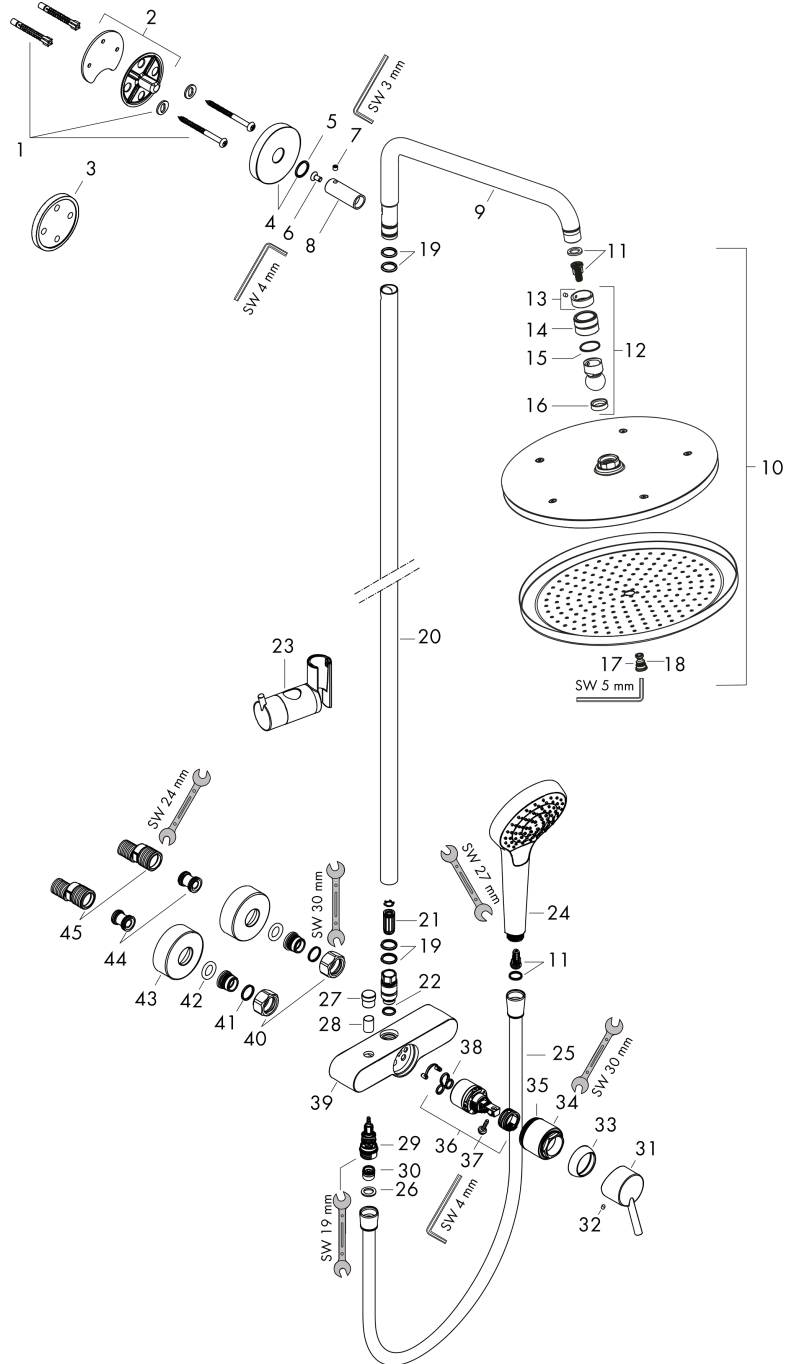

Croma Select S
Showerpip 280 1jet met ééngreeps mengkraan
Finish: **chrom**   Artikelnummer: **26791000**

Explosietekening

Bouwjaar: >12/20

Croma Select S
Showerpipen 280 1jet met ééngreeps mengkraan
Finish: **chrom** Artikelnummer: **26791000**

Reserveonderdelenlijst

Bouwjaar: >12/20

Regel	Beschrijving	Artikelnummer	Prijs incl. BTW	VE
1	bevestigingsmateriaal	96179000	11,13 €	1
2	muurflans	95688000	27,95 €	1
3	opvulschijf 7 mm	95239000	14,04 €	1
4	rozet Ø 60 mm	95692000	17,91 €	1
5	O-ring 20x2,5	92602000	4,96 €	1
6	schroef	92137000	4,96 €	1
7	inbuschroef M6x5	98447000	2,90 €	1
8	huls	92166000	35,82 €	1
9	douche-arm	95985000	123,78 €	1
10	Hoofdouche	26220000	-	1
11	filter	97708000	4,96 €	1
12	kogelgewricht	98941000	35,82 €	1
13	borgring	98942000	17,91 €	1
14	moer	97958000	4,96 €	1
15	stelring	97536000	4,96 €	1
16	dichting	97606000	4,96 €	1
17	AIR ventiel	95794000	27,95 €	1
18	O-ring 7x2	98419000	2,90 €	1
19	O-ring 15x2,5	98131000	2,90 €	1
20	stijgbuis 1030 mm	95915000	123,78 €	1
21	slagdemper	95009000	8,11 €	1
22	O-ring 12x2,25	98382000	2,90 €	1
23	schuifstuk cpl.	97651000	85,55 €	1
24	Handdouche	26800400	-	1
25	doucheslang Isiflex'B 1,60 m	28276000	-	1
26	dichting	98058000	2,90 €	1
27	trekknop	97981000	17,91 €	1
28	huls	97979000	14,04 €	1
29	omstelling (inverse)	95657000	35,82 €	1
30	terugslagklep	97980000	14,04 €	1
31	greep	32096000	44,65 €	1
32	greepstop	96338000	2,90 €	1
33	afdekkap	97406000	17,91 €	1
34	moer	97977000	35,82 €	1
35	O-Ring 32x2	98193000	2,90 €	1
36	kardoes compl.	92730000	55,90 €	1
37	borgschroef	95140000	4,96 €	1
38	dichting	95008000	8,11 €	1
39	funktieblok compl. zonder greep	93674000	317,87 €	1
40	moeren set	96157000	27,95 €	1
41	O-ring 17x1,5	98137000	2,90 €	1