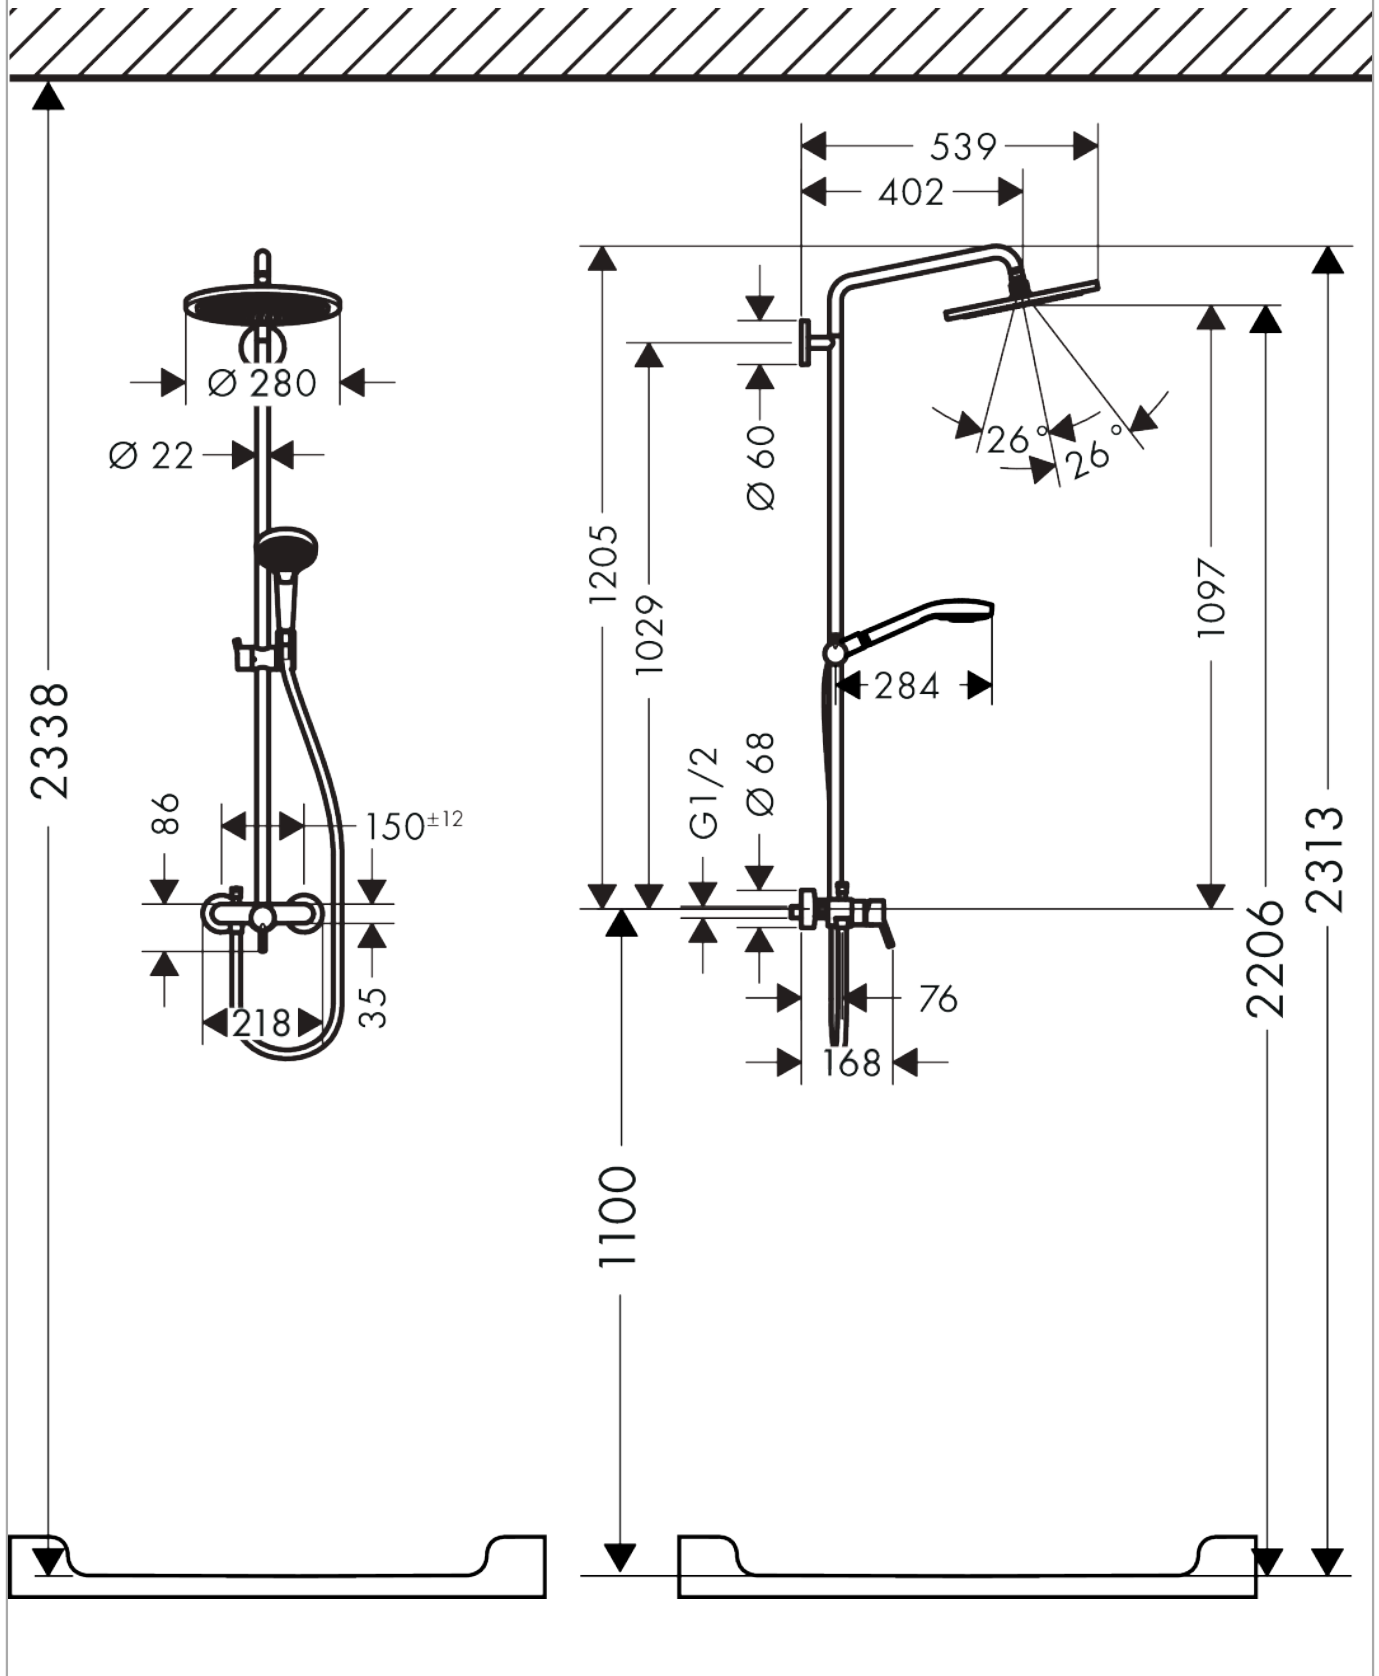

Croma Select S
Showerpipe 280 1jet met ééngreeps mengkraan
 Finish: **chrom** Artikelnummer: **26791000**

Beschrijving

- bestaat uit: hoofddouche, handdouche, schuifstuk, ééngreeps douchemengkraan, doucheslang, douchestang
- hoofddouche Croma 280
- afmeting hoofddouche: 280 mm
- straalsoort hoofddouche: RainAir volle zachte regenstraal
- straalsoort handdouche: massagestraal, IntenseRain, SoftRain
- maximale doorstroomhoeveelheid voor Showerpipe bij 3 bar: 15 l/min
- minimale bedrijfsdruk: 1 bar
- maximale bedrijfsdruk: 10 bar
- kogelgewricht: hoek hoofddouche verstelbaar
- hoogte van buis kan worden verkort
- diameter glijstang: 22 mm
- in hoogte verstelbare handdouchehouder
- lengte douchearm hoofddouche: 400 mm
- draaibare douchearm
- hartafstand: 150 ± 12 mm
- keramisch kardoos
- temperatuurbegrenzing instelbaar
- 2 functies

Artikeldetails

Vrijblijvende advies verkoopprijs excl. BTW	920,70 €
Vrijblijvende advies verkoopprijs incl. BTW	1.114,05 €

Technologie

Productfoto

Maattekening

Croma Select S
Showerpipe 280 1jet met ééngreeps mengkraan
 Finish: **chrom** Artikelnummer: **26791000**

Doorstroomdiagram

Croma Select S
Showerpipe 280 1jet met ééngreeps mengkraan
 Finish: **chrom** Artikelnummer: **26791000**

Inbouwvoorbeeld

Croma Select S
Showerpip 280 1jet met ééngreeps mengkraan
 Finish: **chrom** Artikelnummer: **26791000**