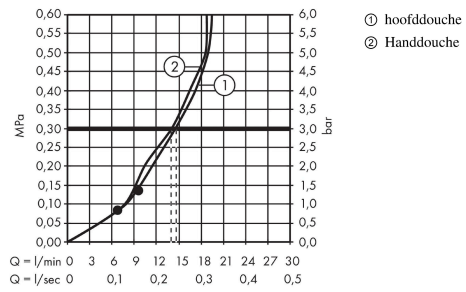

Croma Select S
Showerpipe 280 1jet met ééngreeps mengkraan
Finish: **chrom**   Artikelnummer: **26791000**

Doorstroomdiagram