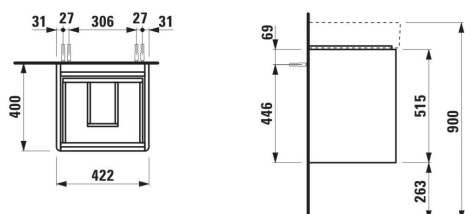

BASE 2.0

Meuble sous-vasque pour VAL, 450mm, 2 tiroirs

DIMENSIONS

Longueur	420 mm
Largeur	400 mm
Hauteur	515 mm

COULEUR ET FINITION

■ 266 Gris traffic

Boîtes de rangement : 1

Combinaison des portes et des tiroirs : 2

Tiroirs

Finition des pieds : Chromé

Hauteur maximale des pieds (mm) : 263

Matériau : MDF

Pieds ajustables

Poids net / kg : 18

Position du lavabo : Central

Structure du meuble : Tiroirs

Système d'ouverture et de fermeture : Tiroirs avec fermeture amortie

Type d'installation : Suspendu

DESSINS TECHNIQUES

COMPATIBLE AVEC

Lave-mains

H815281...1041

BASE 2.0