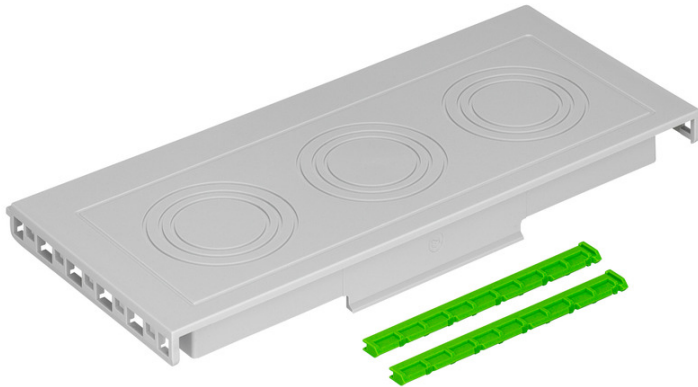

flens

GFL 381-m

GFL 381-m

flens

Artikelnummer: 07238401

Afmetingen: 275 x 119 x 15 mm

Flens met metrische voorstansingen, 2 x flensverbindingen (GFV)

Vorstansingen voor kabelinvoeringen: 3x M63/M50/M40

Technische gegevens

Elektrische eigenschappen

Beschermingsgraad:	IP65
UL Type Rating:	3R

Kleuren

Kleur toebehoren:	lichtgrijs
-------------------	------------

Afmetingen

Breedte:	275 mm
Lengte:	119 mm
Hoogte:	15 mm
Gewicht:	0.17 kg

Materiaal

Materiaal toebehoren:	Polycarbonaat, glasvezelversterkt
-----------------------	-----------------------------------

Toebehoren

[26344001 - BEL Air M40/gn - beluchtingselementen set](#)

[26354001 - BEL Air M40/gr - beluchtingselementen set](#)