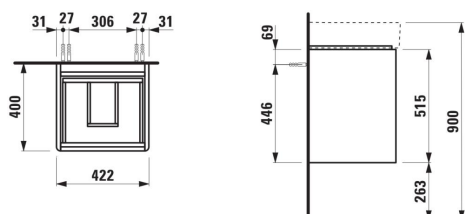

TECHNISCHE TEKENINGEN