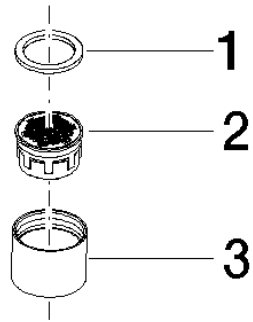

Luftsprudler 7,0 l/min. - Champagne gebürstet (22kt Gold)

90 23 01 004 05

Luftsprudler 7,0 l/min. - Champagne gebürstet (22kt Gold)

90 23 01 004 05

Luftsprudler 7,0 l/min. - Champagne gebürstet (22kt Gold)

90 23 01 004 05

Luftsprudler 7,0 l/min. - Champagne gebürstet (22kt Gold)

90 23 01 004 05

Luftsprudler 7,0 l/min. - Champagne gebürstet (22kt Gold)

90 23 01 004 05

Ersatzteilstückliste

Nr.	Artikelnummer	Benennung	Verbaumenge	Lieferzeit
	09 14 05 005 90	Dichtung NBR 70 20,8 x 16,0 x 1,5 mm -	3	2