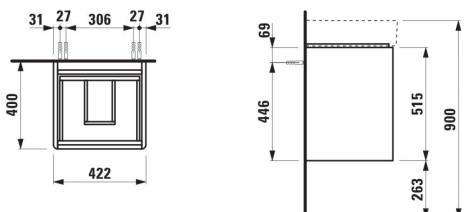

BASE 2.0

Meuble sous-vasque pour VAL, 450mm, 2 tiroirs

DIMENSIONS

Longueur	420 mm
Largeur	400 mm
Hauteur	515 mm

COULEUR ET FINITION

	261 Blanc brillant
---	--------------------

Boîtes de rangement : 1

Combinaison des portes et des tiroirs : 2

Tiroirs

Finition des pieds : Chromé

Hauteur maximale des pieds (mm) : 263

Matériau : MDF

Pieds ajustables

Poids net / kg : 18

Position du lavabo : Central

Structure du meuble : Tiroirs

Système d'ouverture et de fermeture : Tiroirs avec fermeture amortie

Type d'installation : Suspendu

DESSINS TECHNIQUES

COMPATIBLE AVEC

Lave-mains

H815281...1041

BASE 2.0