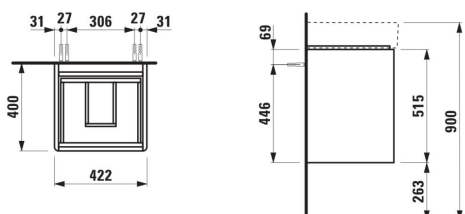

DESSINS TECHNIQUES