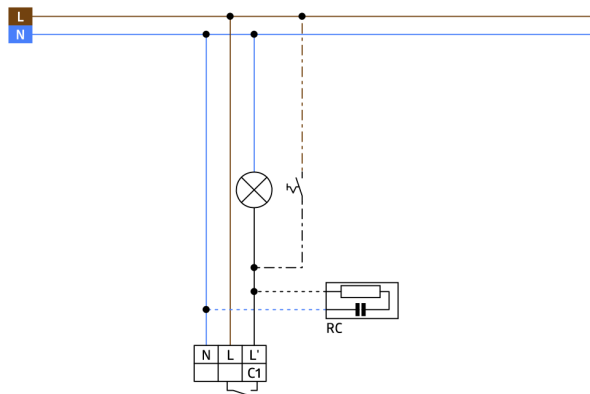

Technische gegevens

Spanning:	110 – 240 V AC 50 / 60 Hz (op verzoek ook leverbaar op andere werkspanningen)
Afmetingen:	121 x 71 x 85 mm
Typisch verbruik:	ca. 0.5 W
Detectiebereik:	horizontaal 130° (Plafondmontage) max. 20 m dwars max. 6 m frontaal max. 4 m Onderkruipbeveiliging
Reikwijdte:	
Detectiezone voor dwars langs de melder lopen:	450 m ² / 2.5 m Montagehoogte
Montagehoogte min./max./aanbevolen:	2 m / 5 m / 2.5 m
Beschermingsgraad/-klasse:	IP54 / Klasse II
Slagvastheid:	IK03
Omgevingstemperatuur:	-25 °C tot +50 °C
Behuizing:	polycarbonaat, UV-bestendig
Kleur:	wit mat, overeenkomstig RAL9010
Kanaal 1 (lichtsturing)	
	3000 W, $\cos \varphi = 1$ 1500 VA, $\cos \varphi = 0.5$ 800 W LED
Schakelvermogen:	max. inschakelstroom I _p (20 ms) = 165 A max. inschakelstroom I _p (200 μs) = 800 A
Contacttype:	1x μ-contact, maakcontact/NO met wolfram-voorloopcontact
Nalooptijd:	15 s – 16 min, impuls
Inschakeldrempel:	2 – 500 Lux

Accessoires

RC-filter

Art.nr.: 10880

Spanning: 230 V AC $\pm 10\%$
 Afmetingen: 38 x 12 x 26 mm
 Beschermingsgraad/-klasse: IP20 / Klasse II

Mini RC-filter

Art.nr.: 10882

Spanning: 230 V AC $\pm 10\%$
 Afmetingen: 50 x 23 x 8 mm
 Beschermingsgraad/-klasse: IP20 / Klasse II