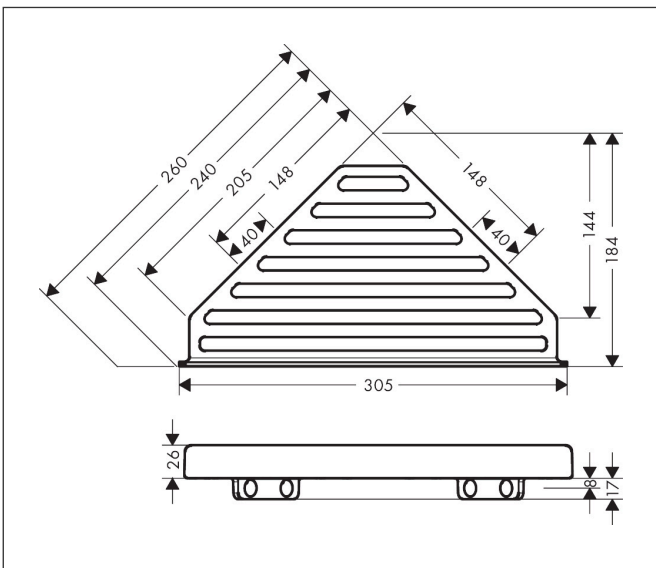

Merk hansgrohe  
 Artikelnaam **AddStoris Q** zeepmandje  
 Art.nr. 41741000  
 Oppervlakte chroom  
 Netto prijs 69,01 EUR

reddot winner 2021

DESIGN  
AWARD  
2021

## Kenmerken

- wandmontage
- houder materiaal: metaal
- met bevestigingsmateriaal
- verborgen bevestiging
- boorafstand: 40 mm
- diameter boorgat: 6 mm
- kan tegelijkertijd als planchet gebruikt worden

## Maat tekeningen