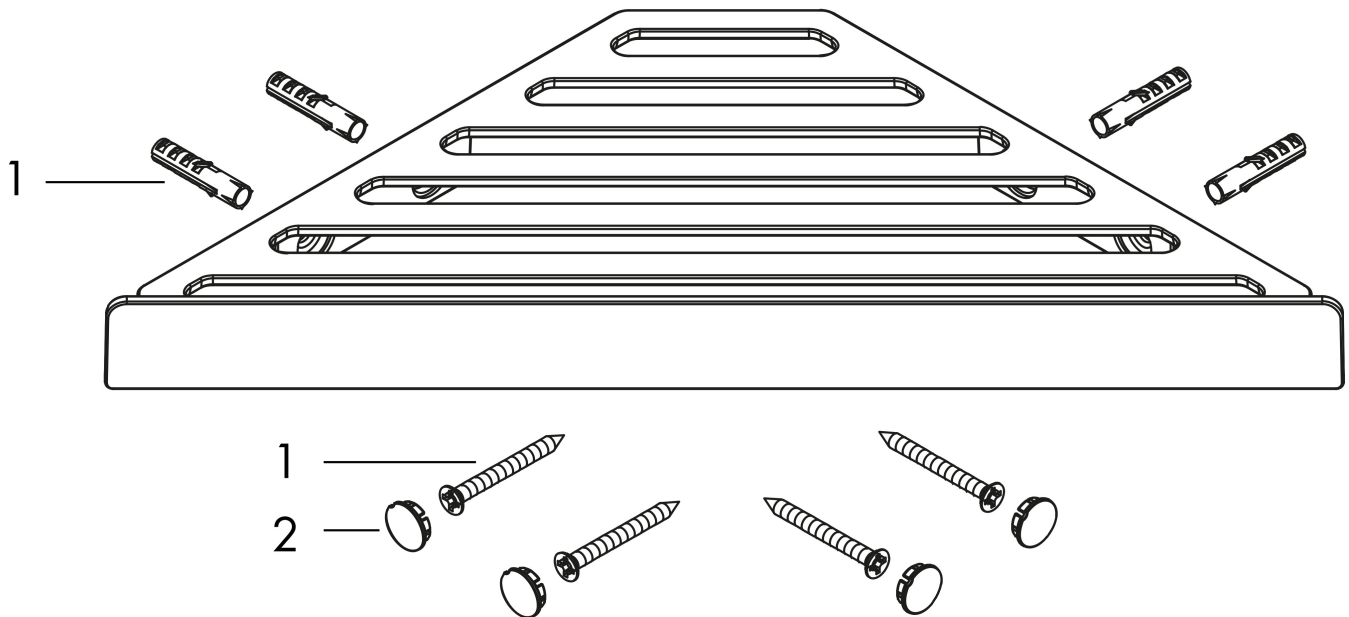

Merk hansgrohe
Artikelnaam **AddStoris Q** zeepmandje
Art.nr. 41741000
Oppervlakte chroom
Netto prijs 69,01 EUR

Explosietekening voor bouwjaar: >04/21

Merk hansgrohe
Artikelnaam **AddStoris Q** zeepmandje
Art.nr. 41741000
Oppervlakte chroom
Netto prijs 69,01 EUR

Onderdelen voor bouwjaar: >04/21

Pos	Beschrijving	Art.nr.	Prijs
1	bevestigingsmateriaal	40915000	10,40
2	afdekkapset	94205000	10,40