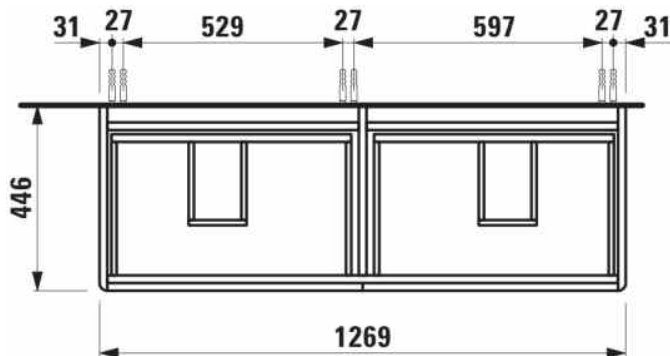

BASE 2.0

Wastafelonderbouwkast voor PRO S, 1300mm, 4 lades

AFMETINGEN

Lengte	1270 mm
Breedte	445 mm
Hoogte	515 mm

KLEUR EN AFWERKING

267 Wild oak

Afwerking van de voeten : Chroom

Deuren en lades combinatie : 4 lades

Materiaal : MDF

Maximale hoogte poten : 283

Netto gewicht / kg : 46

Organiseren vakken : 2

Positie wastafel : Links, Rechts

Structuur meubelen : Lades

Systeem voor sluiten en openen : Softclose lades

Type installatie : Wandhangend

Verstelbare poten

TECHNISCHE TEKENINGEN

TE COMBINEREN MET

Dubbele meubelwastafel

H814968...1041

BASE 2.0