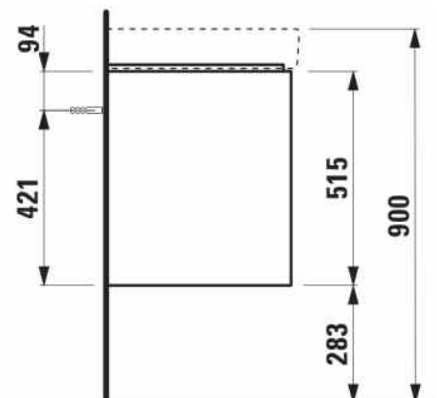

BASE 2.0

Wastafelonderbouwkast voor PRO S, 1300mm, 4 lades

AFMETINGEN

Lengte	1270 mm
Breedte	445 mm
Hoogte	515 mm

KLEUR EN AFWERKING

267 Wild oak

Afwerking van de voeten : Chroom

Deuren en lades combinatie : 4 lades

Materiaal : MDF

Maximale hoogte poten : 283

Netto gewicht / kg : 46

Organiseren vakken : 2

Positie wastafel : Links, Rechts

Structuur meubelen : Lades

Systeem voor sluiten en openen : Softclose lades

Type installatie : Wandhangend

Verstelbare poten

TECHNISCHE TEKENINGEN

TE COMBINEREN MET

Dubbele meubelwastafel

H814968...1041

BASE 2.0