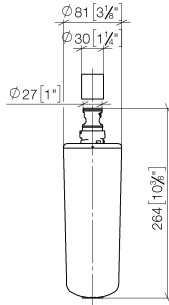

Ersatzfilterkartusche -

12 896 970 90

Ersatzfilterkartusche -

12 896 970 90

Ersatzfilterkartusche -

12 896 970 90

mm [inches]

Ersatzfilterkartusche -