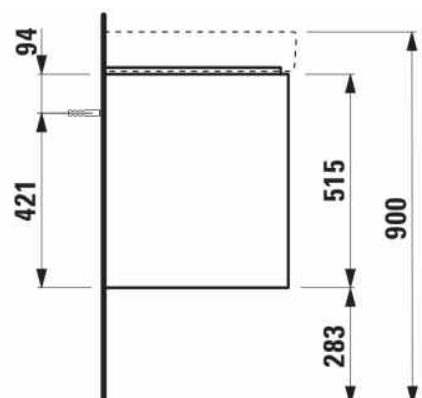

BASE 2.0

Meuble sous-vasque pour PRO S, 1300mm, 4 tiroirs

DIMENSIONS

Longueur	1270 mm
Largeur	445 mm
Hauteur	515 mm

COULEUR ET FINITION

	267 Chêne sauvage
---	-------------------

Boîtes de rangement : 2

Combinaison des portes et des tiroirs : 4

Tiroirs

Finition des pieds : Chromé

Hauteur maximale des pieds (mm) : 283

Matériau : MDF

Pieds ajustables

Poids net / kg : 46

Position du lavabo : Droite, Gauche

Structure du meuble : Tiroirs

Système d'ouverture et de fermeture : Tiroirs avec fermeture amortie

Type d'installation : Suspendu

DESSINS TECHNIQUES

COMPATIBLE AVEC

Lavabo mural double mural
ou à poser sur meuble

H814968...1041

BASE 2.0