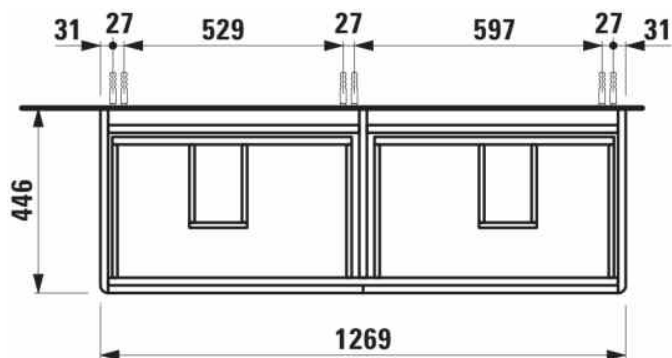

BASE 2.0

Meuble sous-vasque pour PRO S, 1300mm, 4 tiroirs

DIMENSIONS

Longueur	1270 mm
Largeur	445 mm
Hauteur	515 mm

COULEUR ET FINITION

	267 Chêne sauvage
---	-------------------

Boîtes de rangement : 2

Combinaison des portes et des tiroirs : 4

Tiroirs

Finition des pieds : Chromé

Hauteur maximale des pieds (mm) : 283

Matériau : MDF

Pieds ajustables

Poids net / kg : 46

Position du lavabo : Droite, Gauche

Structure du meuble : Tiroirs

Système d'ouverture et de fermeture : Tiroirs avec fermeture amortie

Type d'installation : Suspendu

DESSINS TECHNIQUES

COMPATIBLE AVEC

Lavabo mural double mural
ou à poser sur meuble

H814968...1041

BASE 2.0