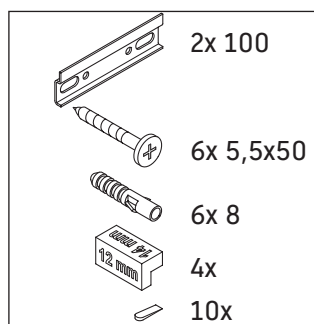

D-Code

DC 4665

Ръководство за монтаж

A mm	B mm	W mm	X mm
584	366	58	792

D-Code # 239960

Указания за употреба

Серията мебели за баня отговаря на действащите стандарти и директиви към момента на доставката и е създадена за използване в бани. Да се избягва директно пръскане с вода, напр. при използването на душа.