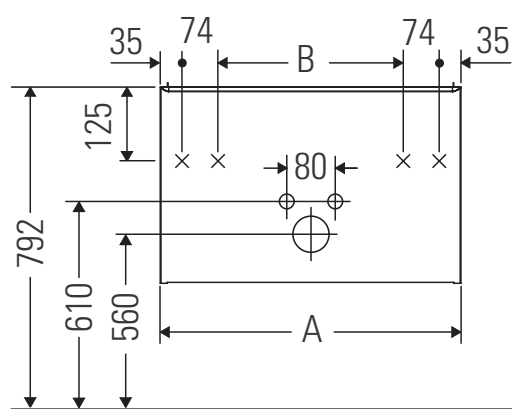

D-Code

DC 4665

Ръководство за монтаж

A mm	B mm	W mm	X mm
584	366	58	792

D-Code # 239960

Указания за употреба

Серията мебели за баня отговаря на действащите стандарти и директиви към момента на доставката и е създадена за използване в бани. Да се избягва директно пръскане с вода, напр. при използването на душа.