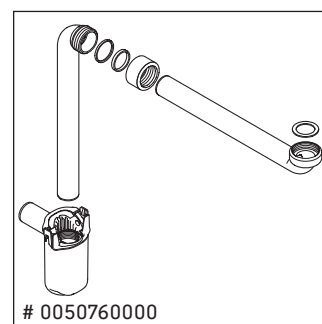

D-Code

DC 4665

Ръководство за монтаж

A mm	B mm	W mm	X mm
584	366	58	792

D-Code # 239960

Указания за употреба

Серията мебели за баня отговаря на действащите стандарти и директиви към момента на доставката и е създадена за използване в бани. Да се избягва директно пръскане с вода, напр. при използването на душа.