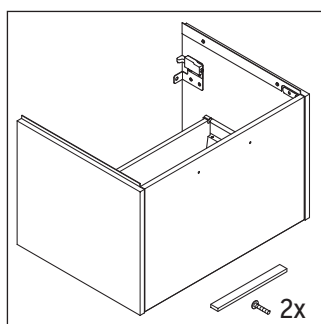

D-Code

DC 4665

Ръководство за монтаж

A mm	B mm	W mm	X mm
584	366	58	792

D-Code # 239960

Указания за употреба

Серията мебели за баня отговаря на действащите стандарти и директиви към момента на доставката и е създадена за използване в бани. Да се избягва директно пръскане с вода, напр. при използването на душа.