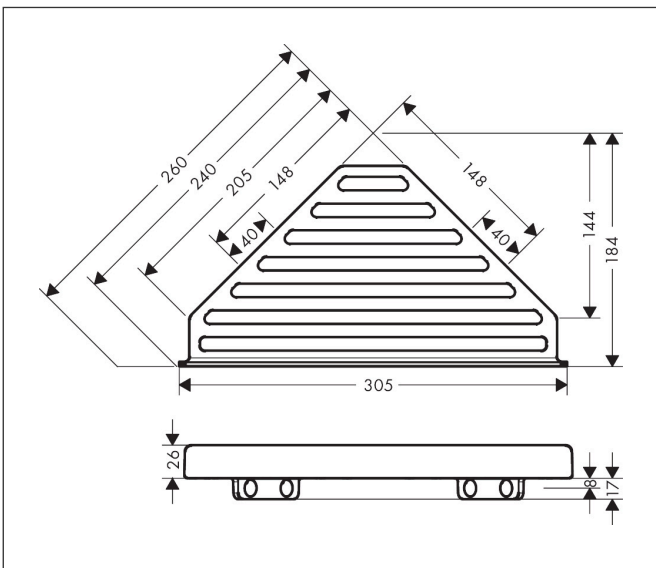

Merk hansgrohe  
 Artikelnaam **AddStoris Q** zeepmandje  
 Art.nr. 41741340  
 Oppervlakte Brushed Black Chrome  
 Netto prijs 100,97 EUR

reddot winner 2021

DESIGN  
AWARD  
2021

## Kenmerken

- wandmontage
- houder materiaal: metaal
- met bevestigingsmateriaal
- verborgen bevestiging
- boorafstand: 40 mm
- diameter boorgat: 6 mm
- kan tegelijkertijd als planchet gebruikt worden

## Maat tekeningen