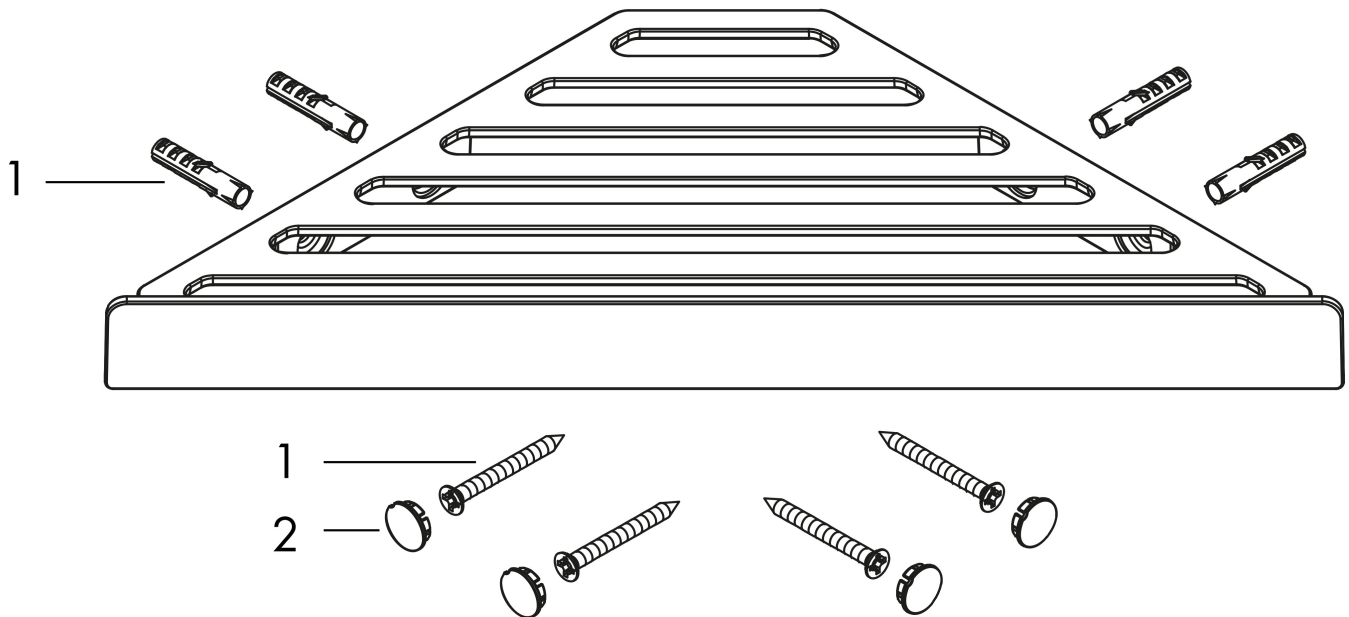

Merk hansgrohe
Artikelnaam **AddStoris Q** zeepmandje
Art.nr. 41741340
Oppervlakte Brushed Black Chrome
Netto prijs 100,97 EUR

Explosietekening voor bouwjaar: >04/21

Merk hansgrohe
Artikelnaam **AddStoris Q** zeepmandje
Art.nr. 41741340
Oppervlakte Brushed Black Chrome
Netto prijs 100,97 EUR

Onderdelen voor bouwjaar: >04/21

Pos	Beschrijving	Art.nr.	Prijs
1	bevestigingsmateriaal	40915000	10,40
2	afdekkapset	94205340	15,60