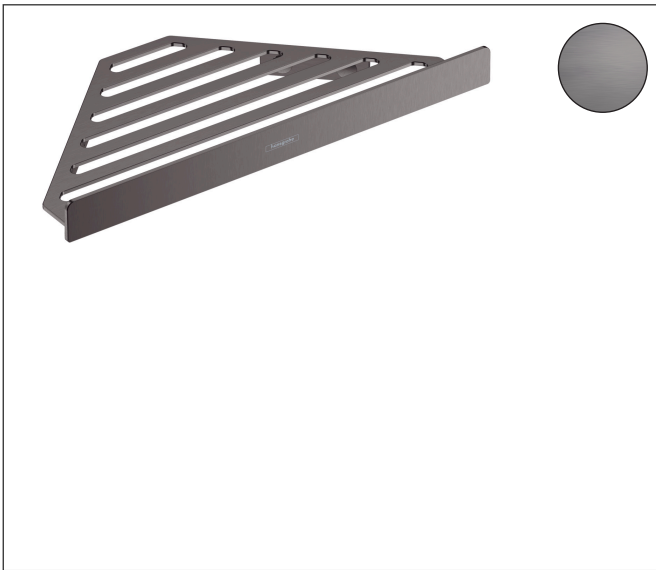

Merk hansgrohe  
 Artikelnaam **AddStoris Q** zeepmandje  
 Art.nr. 41741340  
 Oppervlakte Brushed Black Chrome  
 Netto prijs 100,97 EUR

reddot winner 2021

DESIGN  
AWARD  
2021

## Product foto

## Kenmerken

- wandmontage
- houder materiaal: metaal
- met bevestigingsmateriaal
- verborgen bevestiging
- boorafstand: 40 mm
- diameter boorgat: 6 mm
- kan tegelijkertijd als planchet gebruikt worden